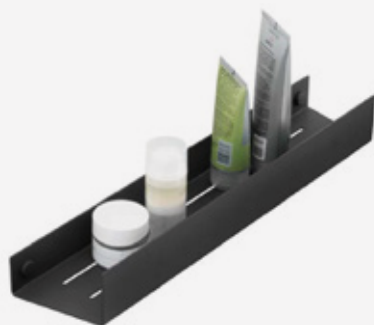

L210 x A517 x P210 mm
Embalagem: 2 unidades

Linha Master

Porta Shampoo Normamm

0055 - Preto Fosco

L350 x A70 x P120 mm
Embalagem: 1 unidade

Porta Shampoo Normamm Com Saboneteira

0056 - Preto Fosco

L550 x A50 x P120 mm
Embalagem: 1 unidade