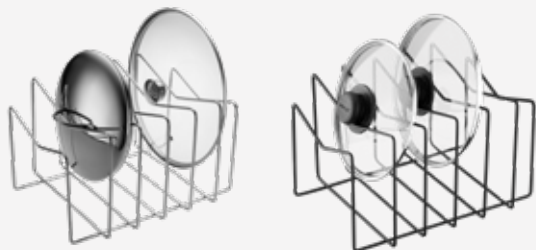

Suporte para Tábua de Corte Sofia

1099 – Cromado
0099 – Preto Fosco

L280X A200 X P60mm
Embalagem: 4 unidades

Porta-Objetos Pequii

2200 - Cromado
0200 - Preto Fosco

L310xA60xP110mm
Embalagem: 1 unidade

Organizador Abby