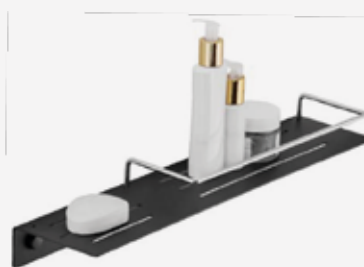

L210 x A517 x P210 mm
Embalagem: 2 unidades

Linha Master

Porta Shampoo Normamm

0055 - Preto Fosco

L350 x A70 x P120 mm
Embalagem: 1 unidade

Porta Shampoo Normamm Com Saboneteira

0056 - Preto Fosco

L550 x A50 x P120 mm
Embalagem: 1 unidade