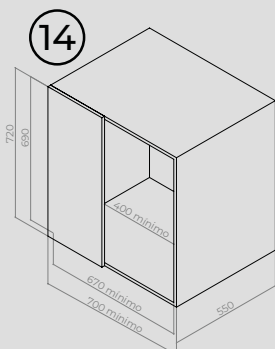

Detalhamento dos Módulos para Instalação