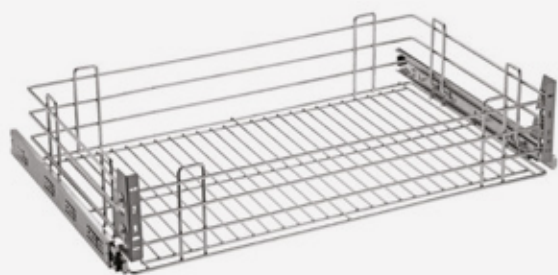

Gaveta Deslizante

Cromado

- 2073 - L370xA190xP450mm ⁴
- 2074 - L470xA190xP450mm ⁵
- 2075 - L570xA190xP450mm ⁷
- 2076 - L670xA190xP450mm ⁸
- 2077 - L770xA190xP450mm ⁹
- 2078 - L870xA190xP450mm ¹⁰

Embalagem: 1 unidade
Capacidade: 45 kg - trilho largo
Acompanham chapa para fixação
tampa Instalação para módulos com
MDF/MDP de 18mm e 15mm