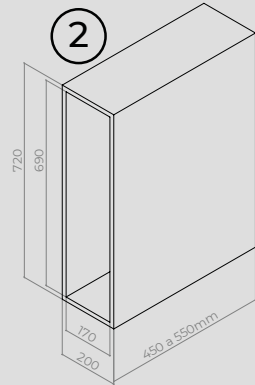

Detalhamento dos Módulos para Instalação