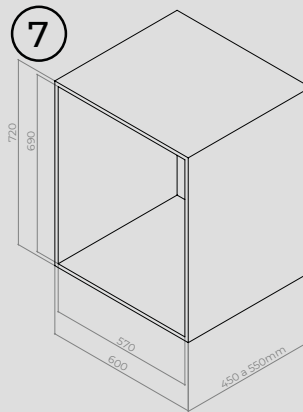

Detalhamento dos Módulos para Instalação