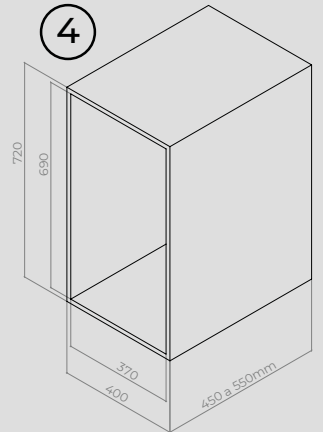

Detalhamento dos Módulos para Instalação