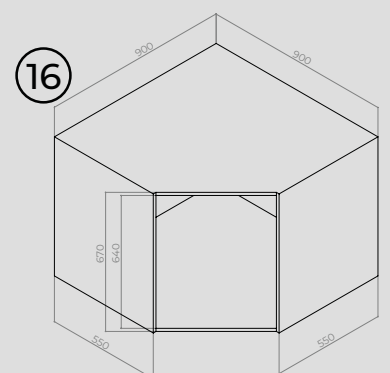

Detalhamento dos Módulos para Instalação