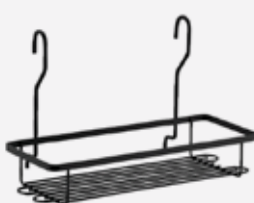

Suporte para Condimentos Bella

1040 - Cromado
0040 - Preto Fosco
4140 - Inox

Tamanho: L280xA175xP145mm
Embalagem: 1 unidade
Não acompanha potes de vidro

Inox

Arame
Redondo