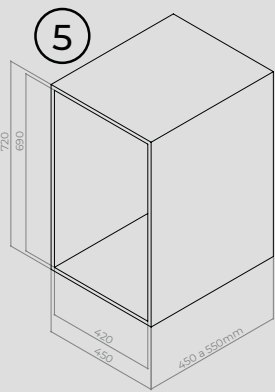

Detalhamento dos Módulos para Instalação