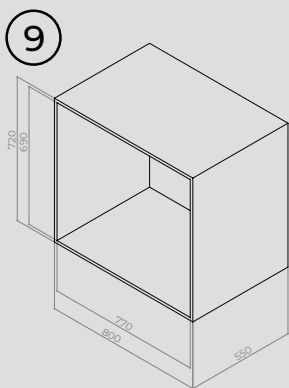

Detalhamento dos Módulos para Instalação