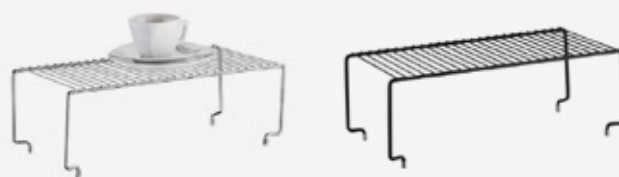

1098 – Cromado
0098 – Preto Fosco

L245X A195 X P320mm
Embalagem: 4 unidades

Sem furos
Fácil Instalação

Organizador Ariane

1106 – Cromado
0106 – Preto Fosco

L340xA130xP280mm
Embalagem: 4 unidades
Indicado para prateleiras de 15 a 22mm

Organizador Juliana

1100 – Cromado
0100 – Preto Fosco

Embalagem: 4 unidades
L230xA250xP230mm

Organizador Cecília

1129 – Cromado 1101 – Cromado
0129 – Preto Fosco 0101 – Preto Fosco
L210xA150xP320mm L430xA150xP210mm