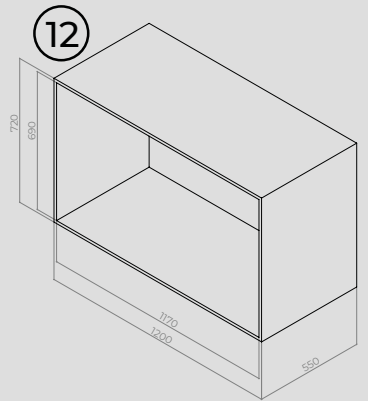

Detalhamento dos Módulos para Instalação