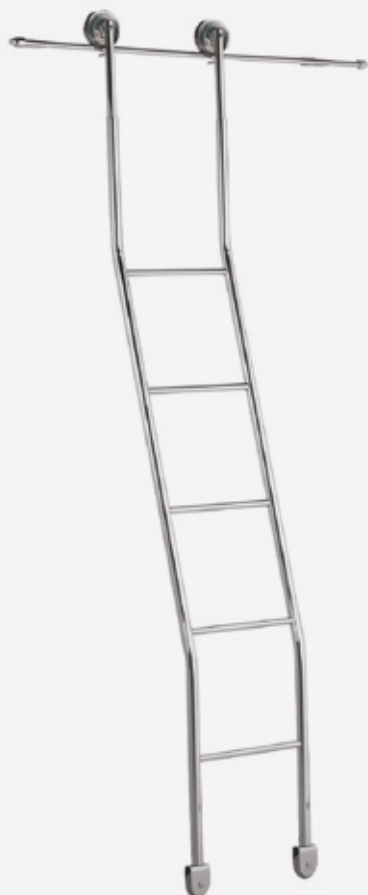

Escada Extensiva para Biblioteca

Cromado

5 degraus

2602 - L380xA2050 a 2200xP500mm

2603 - L380xA2200 a 2500xP500mm

7 degraus

2604 - L380xA2500 a 2700xP500mm

2605 - L380xA2700 a 3000xP500mm

Embalagem: 1 unidade

Capacidade de peso: 120 kg

Acompanha limitador de fim de curso

Rodízios em poliuretano

Tubo guia vendido separadamente