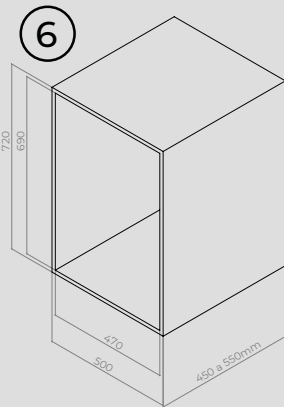

Detalhamento dos Módulos para Instalação