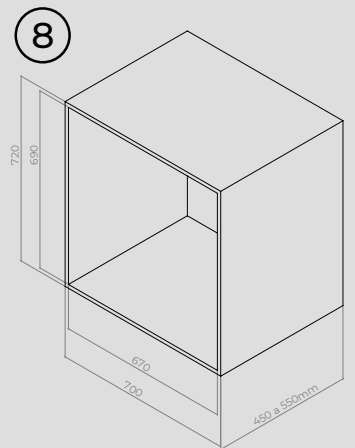

Detalhamento dos Módulos para Instalação