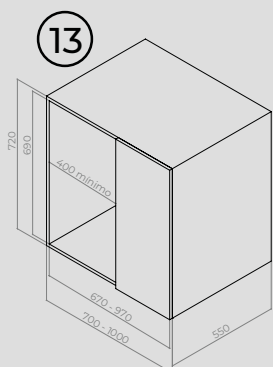

Detalhamento dos Módulos para Instalação