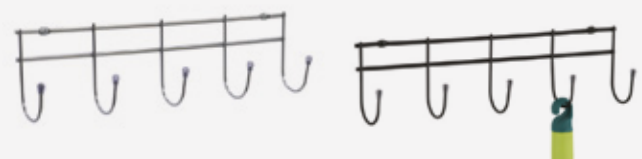

Porta Ferro Violeta

Cromado

2320 - L170xA270xP90mm

Embalagem: 1 unidade

Porta Vassouras Embaúba

2321 - Cromado

0321 - Preto Fosco

L55xA85xP320mm