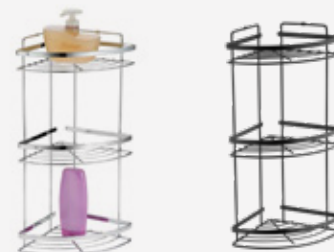

Cantoneira Tripla Maragogi

2522 - Cromado
0522 - Preto Fosco

L210 x A517 x P210 mm
Embalagem: 2 unidades