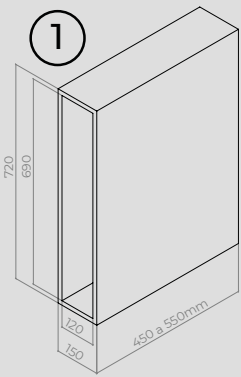

Detalhamento dos Módulos para Instalação