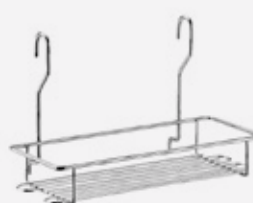

Suporte para Condimentos Bella

1040 - Cromado
0040 - Preto Fosco
4140 - Inox

Tamanho: L280xA175xP145mm
Embalagem: 1 unidade
Não acompanha potes de vidro

Inox

Arame
Redondo