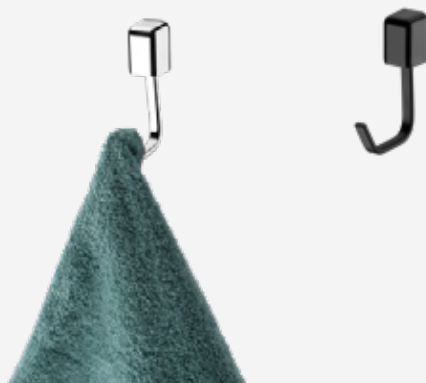

Toalheiro Banho Essencial

2362 - Cromado
 0362 - Preto Fosco

L450xA55xP100 mm
 Embalagem: 3 unidades

Toalheiro Rosto Essencial

2363 - Cromado
 0363 - Preto Fosco

L190xA150xP60 mm
 Embalagem: 3 unidades

Saboneteira Essencial

2364 - Cromado
0364 - Preto Fosco

L125 X A55 X P95 mm
Embalagem: 3 unidades

Gancho Essencial

2365 - Cromado
0365 - Preto Fosco

L20X A85 X P55 mm
Embalagem: 3 unidades

Kit Banheiro Essencial

10060 - Cromado

Kit de 5 peças:
2361 - Papeleira - 1un
2362 - Toalheiro Banho - 1un
2363 - Toalheiro Rosto - 1un
2364 - Saboneteira - 1un
2365 - Gancho - 1un