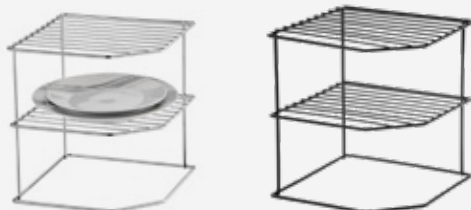

1098 – Cromado
0098 – Preto Fosco

L245X A195 X P320mm
Embalagem: 4 unidades

Sem furos
Fácil Instalação

Organizador Ariane

1106 – Cromado
0106 – Preto Fosco

L340xA130xP280mm
Embalagem: 4 unidades
Indicado para prateleiras de 15 a 22mm