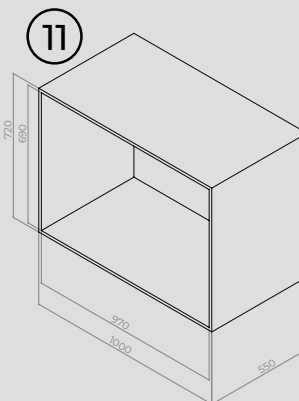

Detalhamento dos Módulos para Instalação