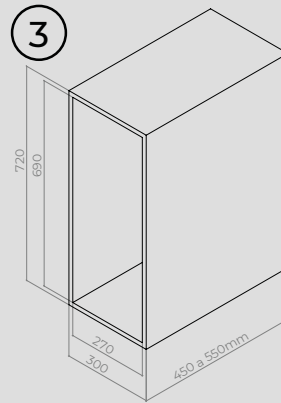

Detalhamento dos Módulos para Instalação