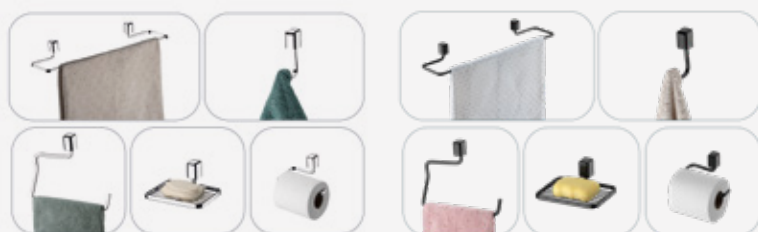

2364 - Cromado
0364 - Preto Fosco

L125 X A55 X P95 mm
Embalagem: 3 unidades

Gancho Essencial

2365 - Cromado
0365 - Preto Fosco

L20X A85 X P55 mm
Embalagem: 3 unidades

Kit Banheiro Essencial

10060 - Cromado

Kit de 5 peças:
2361 - Papeleira - 1un
2362 - Toalheiro Banho - 1un
2363 - Toalheiro Rosto - 1un
2364 - Saboneteira - 1un
2365 - Gancho - 1un