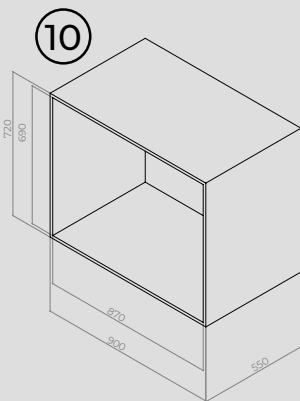

Detalhamento dos Módulos para Instalação