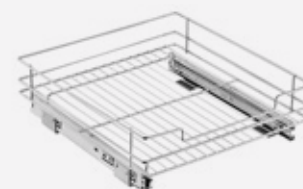

Estrutura Inox

4747 - L570xA90xP260mm ²⁰

4749 - L670xA90xP260mm ²¹

4748 - L770xA90xP260mm ²²

4750 - L870xA90xP260mm ²³

Embalagem: 1 unidade
Capacidade: 15 kg - 12 pratos
Permite retirar a bandeja
*Corrediça Telescópica
Zincada

Trilho Montado

Gaveta Organizadora

Cromado

1097 - L350xA70xP380mm

Embalagem: 1 unidade
Capacidade: 25 kg
Fixação na base

Indicado para módulos a partir de 370mm de largura, 90mm de altura e 400mm de profundidade.