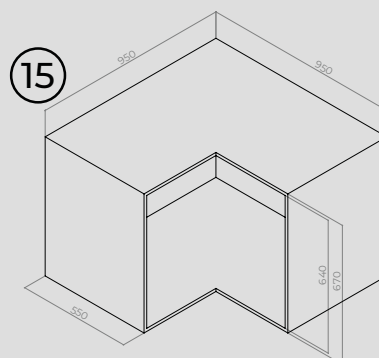

Detalhamento dos Módulos para Instalação