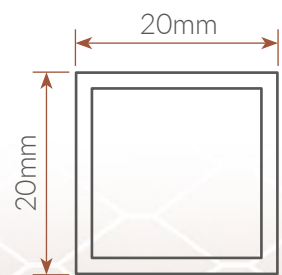

Conector para
3 conexões T
Cód.: NNT3

Conector para
2 conexões
Cód.: NN2

Prateleira / Tela
Cód.: TL22

Tamanho:
Sob encomenda

Tubo 2020
Cód.: TB22

Tubo 2020 Para prateleira de vidro 6mm
Cód.: TB22V

Tubo 2020 Para prateleira de MDF 18mm
Cód.: TB22MDF

EMBALAGEM

- ✓ 5 modelos de embalagem, uma para cada tipo de conector.
- ✓ Tamanho da embalagem: 29x28x16cm.
- ✓ 100 unidades cada.

INSTRUÇÕES / MONTAGEM

- 1 - Corte o tubo e tire as rebarbas internas para melhor acabamento.
- 2 - Encaixe o tubo somente com pressão, não é necessário parafuso nem solda.