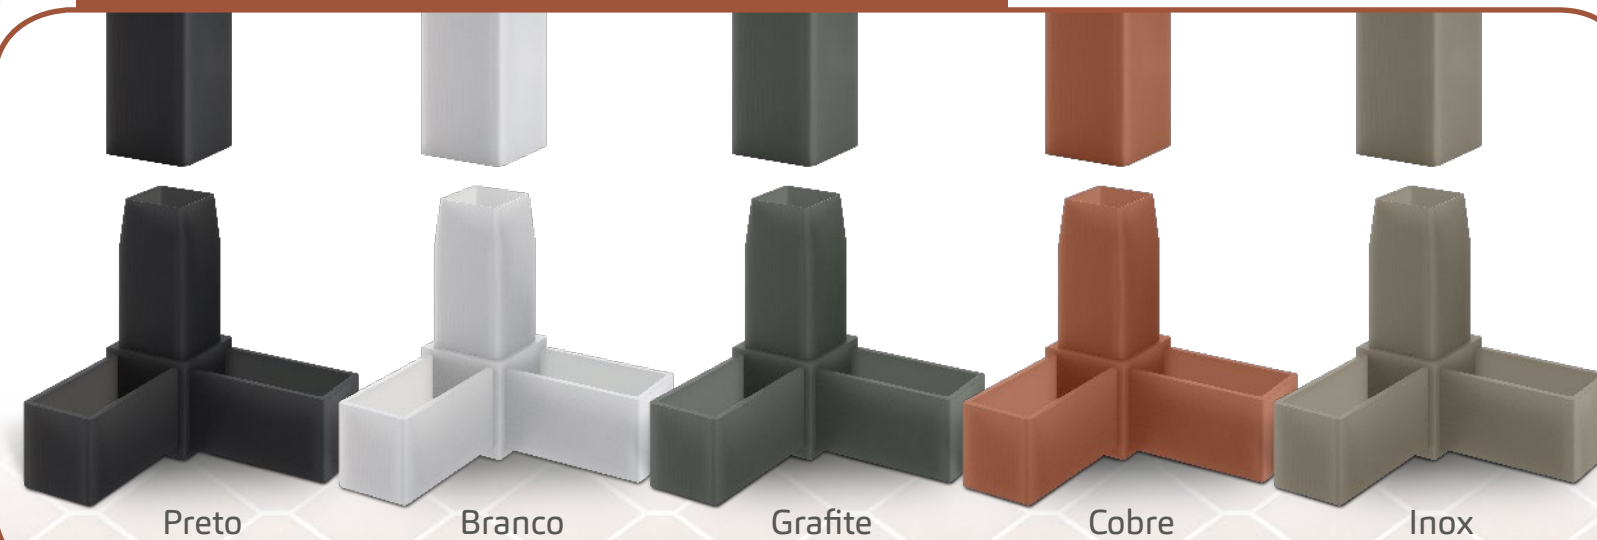

OPÇÕES DE CORES de tubos e conectores: