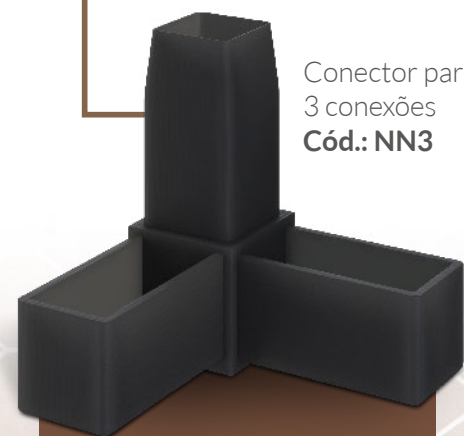

L I N H A

CONNECT

luz e acessórios

CONECTORES EM PS

para tubo de alumínio 20x20mm.

Conector para
3 conexões
Cód.: NN3

Conector para
5 conexões
Cód.: NN5

Conector para
4 conexões
Cód.: NN4

Conector para
3 conexões T
Cód.: NNT3

Conector para
2 conexões
Cód.: NN2

Prateleira / Tela
Cód.: TL22

Tamanho:
Sob encomenda

Tubo 2020
Cód.: TB22

Tubo 2020 Para prateleira de vidro 6mm
Cód.: TB22V

Tubo 2020 Para prateleira de MDF 18mm
Cód.: TB22MDF

EMBALAGEM

- ✓ 5 modelos de embalagem, uma para cada tipo de conector.
- ✓ Tamanho da embalagem: 29x28x16cm.
- ✓ 100 unidades cada.

INSTRUÇÕES / MONTAGEM

- 1 - Corte o tubo e tire as rebarbas internas para melhor acabamento.
- 2 - Encaixe o tubo somente com pressão, não é necessário parafuso nem solda.