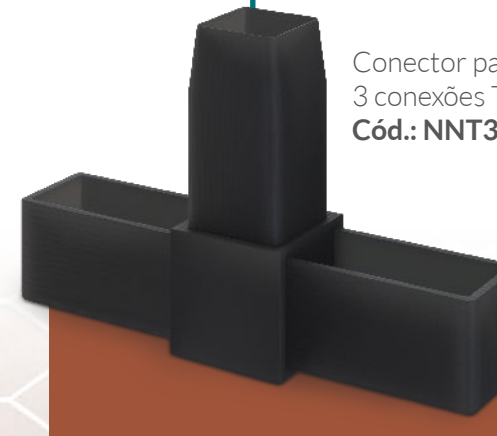

L I N H A

CONNECT

luz e acessórios

CONECTORES EM PS

para tubo de alumínio 20x20mm.

Conector para
3 conexões
Cód.: NN3

Conector para
5 conexões
Cód.: NN5

Conector para
4 conexões
Cód.: NN4

Conector para
3 conexões T
Cód.: NNT3

Conector para
2 conexões
Cód.: NN2

Prateleira / Tela
Cód.: TL22

Tamanho:
Sob encomenda

Tubo 2020
Cód.: TB22

Tubo 2020 Para prateleira de vidro 6mm
Cód.: TB22V

Tubo 2020 Para prateleira de MDF 18mm
Cód.: TB22MDF

EMBALAGEM

- ✓ 5 modelos de embalagem, uma para cada tipo de conector.
- ✓ Tamanho da embalagem: 29x28x16cm.
- ✓ 100 unidades cada.

INSTRUÇÕES / MONTAGEM

- 1 - Corte o tubo e tire as rebarbas internas para melhor acabamento.
- 2 - Encaixe o tubo somente com pressão, não é necessário parafuso nem solda.

OPÇÕES DE CORES de tubos e conectores:

MOSTRUÁRIO

Cód.: EXPNN.01
Tamanho: 47 x 45 x 14cm

LEDLINE
luz e acessórios

Led Line Comércio Ltda - ME

@ ledline@ledline.net.br

☎ 54 99944-8680

🌐 www.ledline.net.br