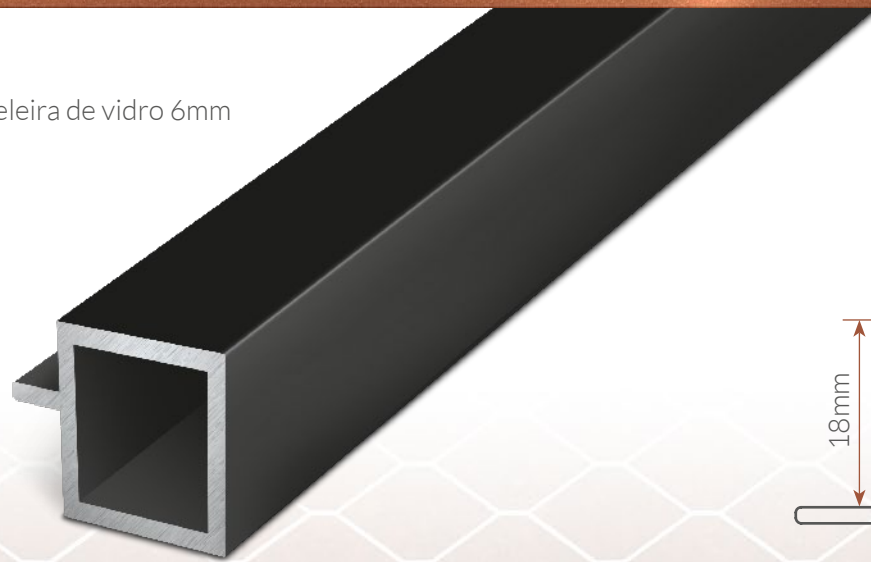

Conector para
3 conexões T
Cód.: NNT3

Conector para
2 conexões
Cód.: NN2

Prateleira / Tela
Cód.: TL22

Tamanho:
Sob encomenda

Tubo 2020
Cód.: TB22

Tubo 2020 Para prateleira de vidro 6mm
Cód.: TB22V

Tubo 2020 Para prateleira de MDF 18mm
Cód.: TB22MDF

EMBALAGEM

- ✓ 5 modelos de embalagem, uma para cada tipo de conector.
- ✓ Tamanho da embalagem: 29x28x16cm.
- ✓ 100 unidades cada.

INSTRUÇÕES / MONTAGEM

- 1 - Corte o tubo e tire as rebarbas internas para melhor acabamento.
- 2 - Encaixe o tubo somente com pressão, não é necessário parafuso nem solda.

OPÇÕES DE CORES de tubos e conectores:

MOSTRUÁRIO

Cód.: EXPNN.01
Tamanho: 47 x 45 x 14cm

LEDLINE
luz e acessórios

Led Line Comércio Ltda - ME

@ ledline@ledline.net.br

☎ 54 99944-8680

🌐 www.ledline.net.br