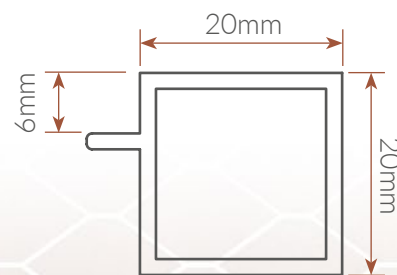

Conector para
3 conexões T
Cód.: NNT3

Conector para
2 conexões
Cód.: NN2

Prateleira / Tela
Cód.: TL22

Tamanho:
Sob encomenda

Tubo 2020
Cód.: TB22

Tubo 2020 Para prateleira de vidro 6mm
Cód.: TB22V

Tubo 2020 Para prateleira de MDF 18mm
Cód.: TB22MDF

EMBALAGEM

- ✓ 5 modelos de embalagem, uma para cada tipo de conector.
- ✓ Tamanho da embalagem: 29x28x16cm.
- ✓ 100 unidades cada.

INSTRUÇÕES / MONTAGEM

- 1 - Corte o tubo e tire as rebarbas internas para melhor acabamento.
- 2 - Encaixe o tubo somente com pressão, não é necessário parafuso nem solda.

OPÇÕES DE CORES de tubos e conectores:

MOSTRUÁRIO

Cód.: EXPNN.01
Tamanho: 47 x 45 x 14cm

LEDLINE
luz e acessórios

Led Line Comércio Ltda - ME

@ ledline@ledline.net.br

☎ 54 99944-8680

🌐 www.ledline.net.br