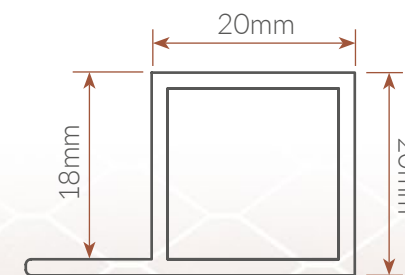

Conector para
3 conexões T
Cód.: NNT3

Conector para
2 conexões
Cód.: NN2

Prateleira / Tela
Cód.: TL22

Tamanho:
Sob encomenda

Tubo 2020
Cód.: TB22

Tubo 2020 Para prateleira de vidro 6mm
Cód.: TB22V

Tubo 2020 Para prateleira de MDF 18mm
Cód.: TB22MDF

EMBALAGEM

- ✓ 5 modelos de embalagem, uma para cada tipo de conector.
- ✓ Tamanho da embalagem: 29x28x16cm.
- ✓ 100 unidades cada.

INSTRUÇÕES / MONTAGEM

- 1 - Corte o tubo e tire as rebarbas internas para melhor acabamento.
- 2 - Encaixe o tubo somente com pressão, não é necessário parafuso nem solda.