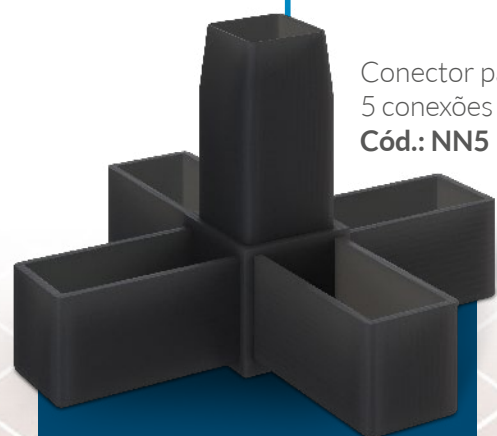

L I N H A

CONNECT

luz e acessórios

CONECTORES EM PS

para tubo de alumínio 20x20mm.

Conector para
3 conexões
Cód.: NN3

Conector para
5 conexões
Cód.: NN5

Conector para
4 conexões
Cód.: NN4

Conector para
3 conexões T
Cód.: NNT3

Conector para
2 conexões
Cód.: NN2

Prateleira / Tela
Cód.: TL22

Tamanho:
Sob encomenda

Tubo 2020
Cód.: TB22

Tubo 2020 Para prateleira de vidro 6mm
Cód.: TB22V

Tubo 2020 Para prateleira de MDF 18mm
Cód.: TB22MDF

EMBALAGEM

- ✓ 5 modelos de embalagem, uma para cada tipo de conector.
- ✓ Tamanho da embalagem: 29x28x16cm.
- ✓ 100 unidades cada.

INSTRUÇÕES / MONTAGEM

- 1 - Corte o tubo e tire as rebarbas internas para melhor acabamento.
- 2 - Encaixe o tubo somente com pressão, não é necessário parafuso nem solda.