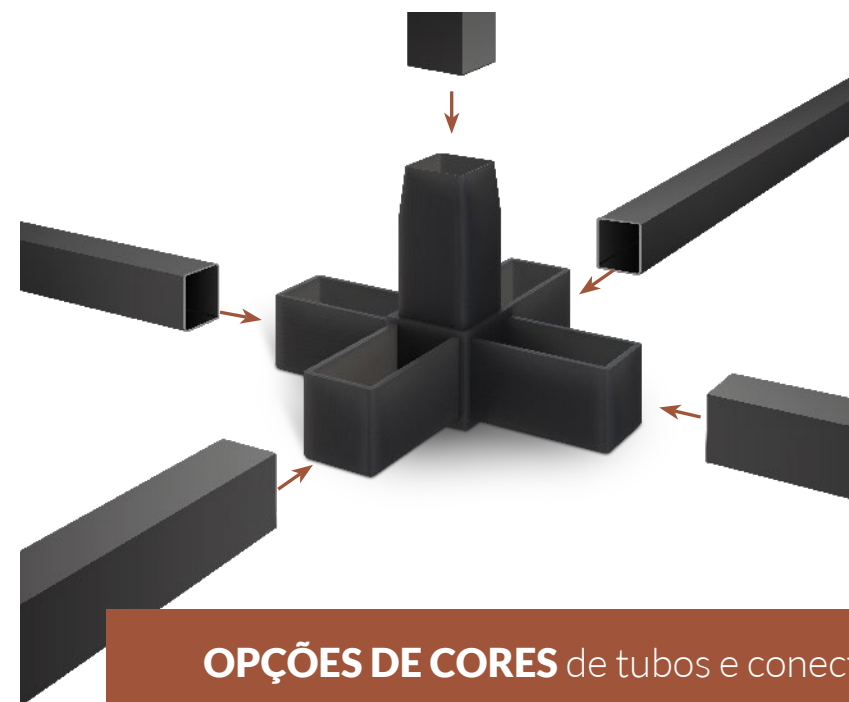

Conector para
3 conexões T
Cód.: NNT3

Conector para
2 conexões
Cód.: NN2

Prateleira / Tela
Cód.: TL22

Tamanho:
Sob encomenda

Tubo 2020
Cód.: TB22

Tubo 2020 Para prateleira de vidro 6mm
Cód.: TB22V

Tubo 2020 Para prateleira de MDF 18mm
Cód.: TB22MDF

EMBALAGEM

- ✓ 5 modelos de embalagem, uma para cada tipo de conector.
- ✓ Tamanho da embalagem: 29x28x16cm.
- ✓ 100 unidades cada.

INSTRUÇÕES / MONTAGEM

- 1 - Corte o tubo e tire as rebarbas internas para melhor acabamento.
- 2 - Encaixe o tubo somente com pressão, não é necessário parafuso nem solda.