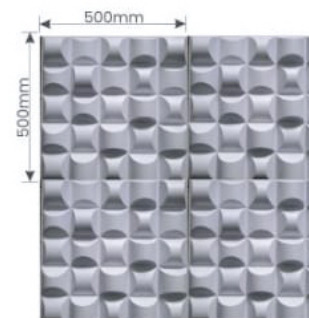

DIM. EXTERNA	500 X 500mm	
ALTURA	20mm	

Para 1m² são necessárias 4 unidades

Modelo Porto

20 PÇS/CX

CÓDIGO	PL-019	PL-020
ESPESSURA	0,50mm	1mm

DIM. EXTERNA	500 X 500mm	
ALTURA	45mm	

Para 1m² são necessárias 4 unidades