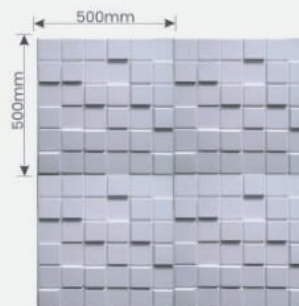

Modelo Dubai

20 PÇS/CX

CÓDIGO	PL-009	PL-010
ESPESSURA	0,50mm	1mm

DIM. EXTERNA	500 X 500mm	
ALTURA	5mm	

Para 1m² são necessárias 4 unidades