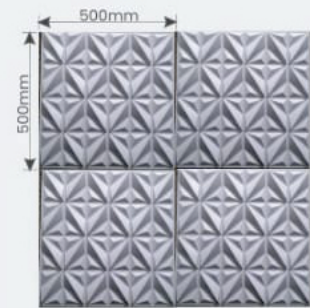

Modelo Alpes

20 PÇS/CX

CÓDIGO	PL-003	PL-004
ESPESSURA	0,50mm	1mm

DIM. EXTERNA	500 X 500mm	
ALTURA	12mm	

Para 1m² são necessárias 4 unidades

Modelo Veneza

20 PÇS/CX

CÓDIGO	PL-005	PL-006
ESPESSURA	0,50mm	1mm

DIM. EXTERNA	500 X 500mm	
ALTURA	15mm	

Para 1m² são necessárias 4 unidades

Modelo Tijolo Murano

20 PÇS/CX

CÓDIGO	PL-007	PL-008
ESPESSURA	0,50mm	1mm

DIM. EXTERNA	500 X 500mm	
ALTURA	5mm	

Para 1m² são necessárias 4 unidades