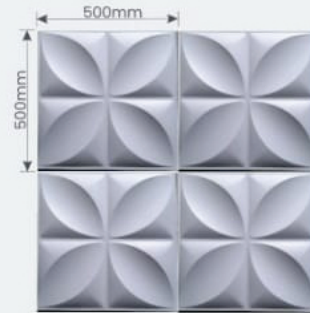

Aceita pinturas com Tinta Spray Colorgin Arte Urbana ou Esmalte Sintético a Base D'água Acetinado.

Modelo Lisboa

20 PÇS/CX

CÓDIGO	PL-001	PL-002
ESPESSURA	0,50mm	1mm

DIM. EXTERNA	500 X 500mm	
ALTURA	40mm	

Para 1m² são necessárias 4 unidades

Modelo Alpes

20 PÇS/CX

CÓDIGO	PL-003	PL-004
ESPESSURA	0,50mm	1mm

DIM. EXTERNA	500 X 500mm	
ALTURA	12mm	

Para 1m² são necessárias 4 unidades

Modelo Veneza

20 PÇS/CX

CÓDIGO	PL-005	PL-006
ESPESSURA	0,50mm	1mm