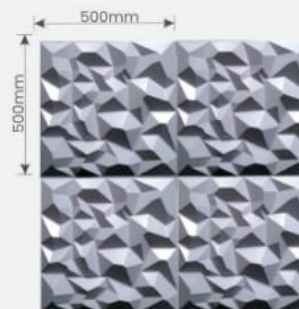

DIM. EXTERNA	500 X 500mm	
ALTURA	6mm	

Para 1m² são necessárias 4 unidades

Modelo Roma

20 PÇS/CX

CÓDIGO	PL-013	PL-014
ESPESSURA	0,50mm	1mm

DIM. EXTERNA	500 X 500mm	
ALTURA	10mm	

Para 1m² são necessárias 4 unidades