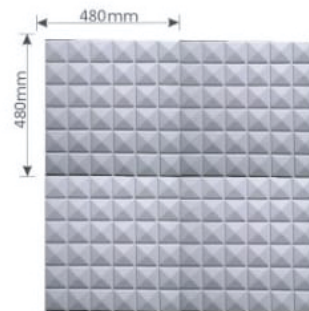

DIM. EXTERNA	500 X 500mm	
ALTURA	6mm	

Para 1m² são necessárias 4 unidades

Modelo Roma

20 PÇS/CX

CÓDIGO	PL-013	PL-014
ESPESSURA	0,50mm	1mm

DIM. EXTERNA	500 X 500mm	
ALTURA	10mm	

Para 1m² são necessárias 4 unidades

Modelo Paris

20 PÇS/CX

CÓDIGO	PL-015	PL-016
ESPESSURA	0,50mm	1mm

DIM. EXTERNA	480 X 480mm	
ALTURA	5mm	

Para 1m² são necessárias 4 unidades

Modelo Madri

20 PÇS/CX

CÓDIGO	PL-017	PL-018
ESPESSURA	0,50mm	1mm