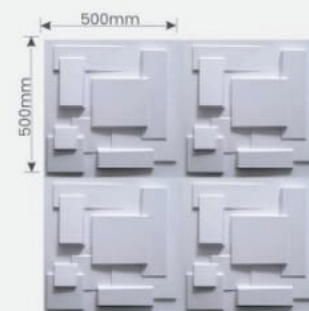

DIM. EXTERNA	500 X 500mm	
ALTURA	6mm	

Para 1m² são necessárias 4 unidades

Modelo Roma

20 PÇS/CX

CÓDIGO	PL-013	PL-014
ESPESSURA	0,50mm	1mm

DIM. EXTERNA	500 X 500mm	
ALTURA	10mm	

Para 1m² são necessárias 4 unidades

Modelo Paris

20 PÇS/CX

CÓDIGO	PL-015	PL-016
ESPESSURA	0,50mm	1mm

DIM. EXTERNA	480 X 480mm	
ALTURA	5mm	

Para 1m² são necessárias 4 unidades

Modelo Madri

20 PÇS/CX

CÓDIGO	PL-017	PL-018
ESPESSURA	0,50mm	1mm

DIM. EXTERNA	500 X 500mm	
ALTURA	20mm	

Para 1m² são necessárias 4 unidades

Modelo Porto

20 PÇS/CX

CÓDIGO	PL-019	PL-020
ESPESSURA	0,50mm	1mm

DIM. EXTERNA	500 X 500mm	
ALTURA	45mm	

Para 1m² são necessárias 4 unidades