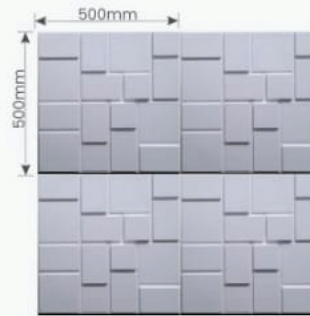

Modelo Alpes

20 PÇS/CX

CÓDIGO	PL-003	PL-004
ESPESSURA	0,50mm	1mm

DIM. EXTERNA	500 X 500mm	
ALTURA	12mm	

Para 1m² são necessárias 4 unidades