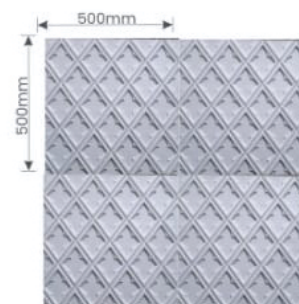

DIM. EXTERNA	500 X 500mm	
ALTURA	15mm	

Para 1m² são necessárias 4 unidades

Modelo Tijolo Murano

20 PÇS/CX

CÓDIGO	PL-007	PL-008
ESPESSURA	0,50mm	1mm

DIM. EXTERNA	500 X 500mm	
ALTURA	5mm	

Para 1m² são necessárias 4 unidades

Modelo Dubai

20 PÇS/CX

CÓDIGO	PL-009	PL-010
ESPESSURA	0,50mm	1mm

DIM. EXTERNA	500 X 500mm	
ALTURA	5mm	

Para 1m² são necessárias 4 unidades

Modelo Siena

20 PÇS/CX

CÓDIGO	PL-011	PL-012
ESPESSURA	0,50mm	1mm

DIM. EXTERNA	500 X 500mm	
ALTURA	6mm	

Para 1m² são necessárias 4 unidades

Modelo Roma

20 PÇS/CX

CÓDIGO	PL-013	PL-014
ESPESSURA	0,50mm	1mm

DIM. EXTERNA	500 X 500mm	
ALTURA	10mm	

Para 1m² são necessárias 4 unidades