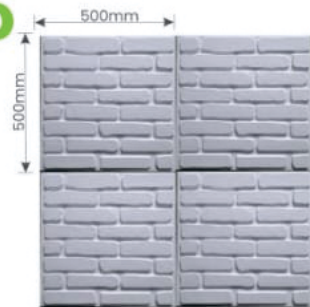

DIM. EXTERNA	500 X 500mm	
ALTURA	15mm	

Para 1m² são necessárias 4 unidades

Modelo Tijolo Murano

20 PÇS/CX

CÓDIGO	PL-007	PL-008
ESPESSURA	0,50mm	1mm

DIM. EXTERNA	500 X 500mm	
ALTURA	5mm	

Para 1m² são necessárias 4 unidades