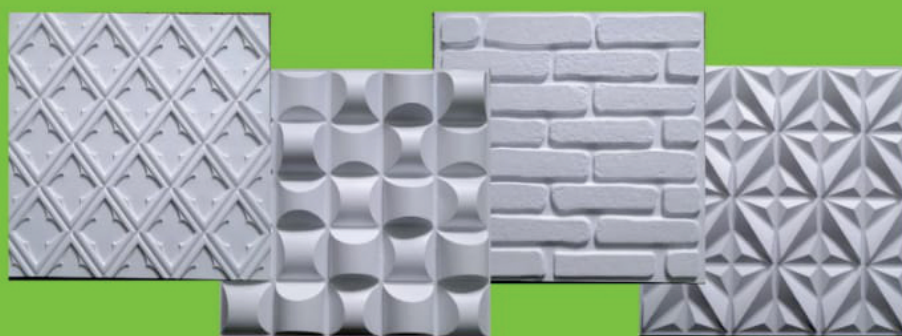

CATÁLOGO DE PRODUTOS - LINHA

REVESTIMENTO 3D

COLEÇÃO 2022

NOVIDADE!

LINHA REVESTIMENTO 3D

Disponível nas cores
Branco, Prata, Preto
e Dourado

DIVERSOS MODELOS

INSTALE AS PLACAS 3D EM APENAS 4 PASSOS

1. Com um pano úmido, remova a poeira da superfície em que deseja
2. Aplique fita dupla face 3m, cola de contato ou cola pu.
3. Faça a aplicação na superfície desejada.
4. Seu ambiente está pronto.

BENEFÍCIOS

- Instalação prática e sem sujeira;
- Não prolifera fungos ou bactérias;
- Placa de Poliestireno PSAI de Alto Impacto;
- Ao contrário do gesso, o PS, é resistente à umidade e suporta leves impactos.

APLICAÇÃO

Aceita pinturas com Tinta Spray Colorgin Arte Urbana ou Esmalte Sintético a Base D'água Acetinado.

Modelo Lisboa

20 PÇS/CX

CÓDIGO	PL-001	PL-002
ESPESSURA	0,50mm	1mm

DIM. EXTERNA	500 X 500mm	
ALTURA	40mm	

Para 1m² são necessárias 4 unidades