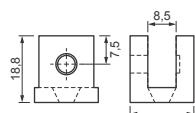

Cód. 409 - Suporte U para Vidro 4mm Cromado
Cód. 790 - Suporte U para Vidro 4mm Prata Fosco
Cód. 1203 - Suporte U para Vidro 4mm Dourado