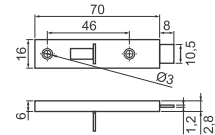

Cód. 1839 - Suporte Aéreo
1,90 x 14 x 43mm - Zincado Branco

Cód. 270 - Suporte Espelho 90 Graus
1,20 x 16,5 x 44mm - Zincado Branco

Cód. 271 - Suporte Espelho Reto
1,20 x 31 x 44mm - Zincado Branco

Cód. 555 - Suporte Espelho Pequeno
0,9 x 12 x 23mm - Zincado Branco