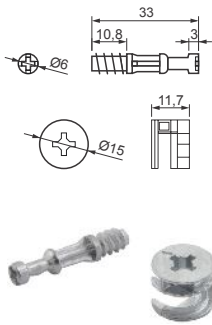

MACIÇO

LEVE E SUPER LEVE