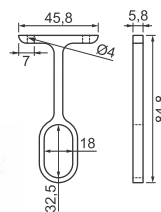

Cód. 303 - Suporte Cabideiro Central Oblongo Zamac - Cromado
Cód. 736 - Suporte Cabideiro Central Oblongo Zamac - Prata Fosco
Cód. 1553 - Suporte Cabideiro Central Oblongo Zamac - Niquelado