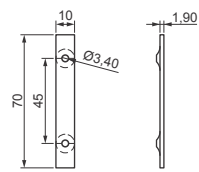

Esquadretas

Cód. 8 - Fixador de Perfil Esquadreta
1,90 x 10,8mm - Zincado Branco