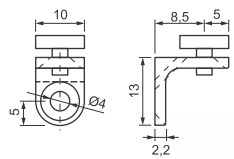

LEVE E SUPER LEVE