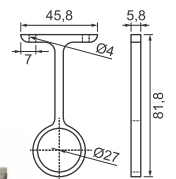

Cód. 1693 - Tubo Curvo Oblongo 1,50m - Cromado
Cód. 1694 - Tubo Curvo Redondo 1,50m - Cromado