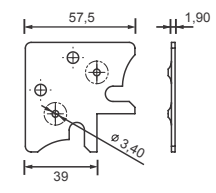

Cód. 12 - Fixador de Perfil Esquadreta
1,90 x 65 x 88mm - Zincado Branco
Cód. 281 - Conjunto com 4 peças +
parafusos