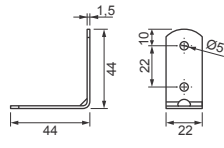

Cód. 170 - Cantoneira
1,50 x 22 x 44 x 44mm - Zincada Branca