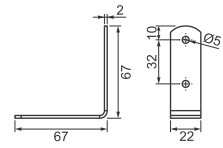

Cód. 123 - Cantoneira
2 x 22 x 67 x 67mm - Zincada Branca