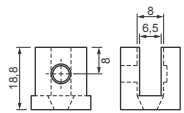

Cód. 307 - Suporte U para Vidro 4mm com Rosca - Cromado
Cód. 789 - Suporte U para Vidro 4mm com Rosca - Prata Fosco
Cód. 1202 - Suporte U para Vidro 4mm com Rosca - Dourado