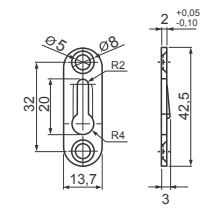

Cód. 169 - Cantoneira
1,50 x 22 x 34 x 34mm - Zincada Branca