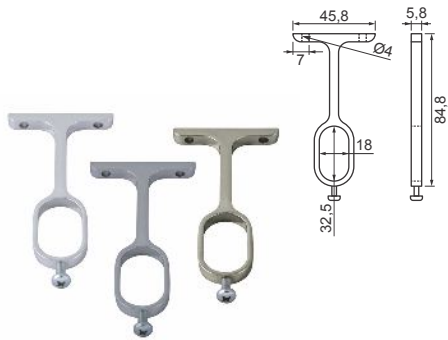

Cód. 1695 - Suporte Cabideiro Oblongo Quadrado - Cromado
Cód. 1696 - Suporte Cabideiro Oblongo Quadrado - Prata Fosco