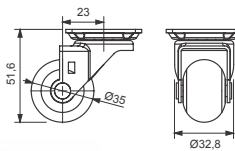

Cód. 1372 - Rodízio Fixo 30 Cristal