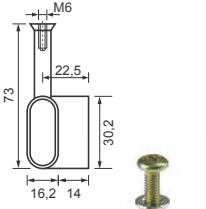

Cód. 1485 - Suporte Central Oblongo Canto - Niquelado