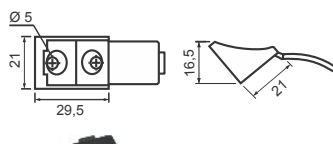

Cód. 1042 - Conector Simples 20 x 21mm - Branco
Cód. 1043 - Conector Simples 20 x 21mm - Preto
Cód. 1044 - Conector Simples 20 x 21mm - Marrom
Cód. 1045 - Conector Simples 20 x 21mm - Marfim