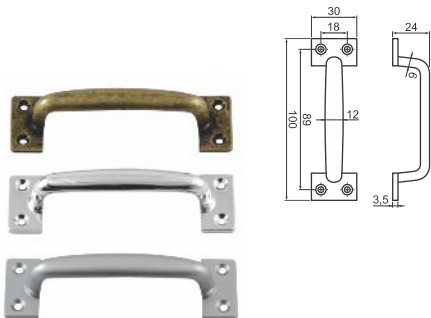

Cód. 1368 - Rodízio 50 Cristal

Cód. 1365 - Rodízio 75 Cristal Com Trava

Cód. 1366 - Rodízio 75 Cristal

Puxadores

Cód. 1712 - Puxador Anel 35mm 3/16 Espelho Redondo - Pintado Preto
Cód. 1711 - Puxador Anel 35mm 3/16 Espelho Redondo - Ouro Velho

Cód. 520 - Puxador Alça 120mm - Cromado
Cód. 521 - Puxador Alça 120mm - Ouro Velho
Cód. 807 - Puxador Alça 120mm - Prata Fosco

Cód. 522 - Puxador Alça 100mm - Cromado
Cód. 523 - Puxador Alça 100mm - Ouro Velho
Cód. 808 - Puxador Alça 100mm - Prata Fosco