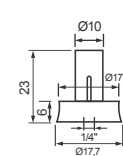

Cód. 433 - Chapa U MDF 26mm 16 x 44mm 1/4 - Zincada Branca
Cód. 434 - Chapa U MDF 26mm 16 x 44mm 1/4 - Pintada Branca
Cód. 435 - Chapa U MDF 26mm 16 x 44mm 1/4 - Pintada Preta