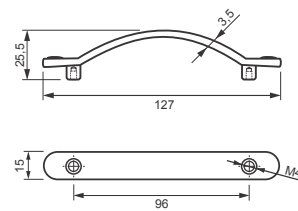

Cód. 1062 - Puxador Arco 96mm com Friso - Pintado Preto