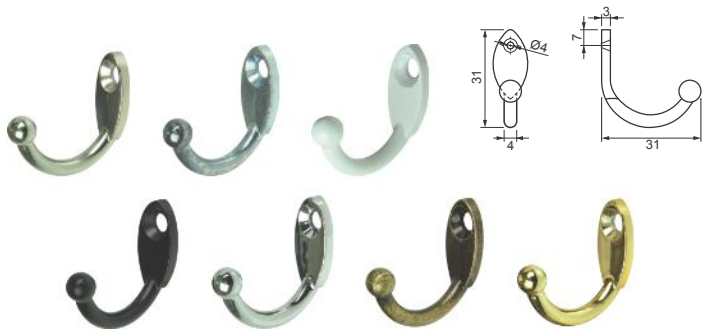

Cabides

- Cód. 312 - Cabide Pequeno Zamac - Niquelado
- Cód. 420 - Cabide Pequeno Zamac - Zincado Branco
- Cód. 421 - Cabide Pequeno Zamac - Pintado Branco
- Cód. 422 - Cabide Pequeno Zamac - Pintado Preto
- Cód. 476 - Cabide Pequeno Zamac - Cromado
- Cód. 477 - Cabide Pequeno Zamac - Ouro Velho
- Cód. 1057 - Cabide Pequeno Zamac - Dourado