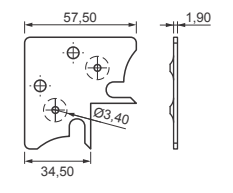

Cód. 11 - Fixador de Perfil Esquadreta
1,90 x 55 x 88mm - Zincado Branco
Cód. 220 - Conjunto com 4 peças +
parafusos