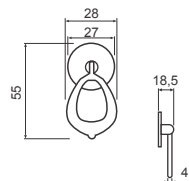

Cód. 1707 - Puxador Meia Lua Pequeno
Estriado - Ouro Velho

Cód. 534 - Puxador Redondo
30mm M4 - Ouro Velho

Cód. 535 - Puxador Redondo
20mm M4 - Ouro Velho

Cód. 1064 - Puxador Redondo Flor
M4 - Ouro Velho