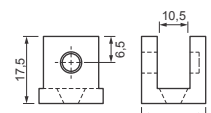

Cód. 308 - Suporte U para Vidro 6mm Cromado
Cód. 791 - Suporte U para Vidro 6mm Prata Fosco
Cód. 1204 - Suporte U para Vidro 6mm Dourado