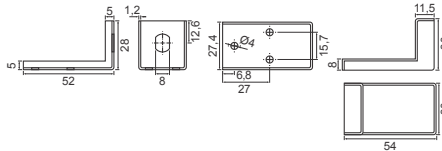

Cód. 1054 - Cantoneira 1,50 x 25 x 50mm 4 Furos - Zincada Branca
Cód. 1055 - Cantoneira 1,50 x 25 x 50mm 4 Furos - Pintada Branca
Cód. 1056 - Cantoneira 1,50 x 25 x 50mm 4 Furos - Pintada Preta