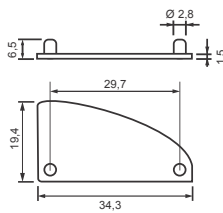

Tampas e Acabamentos de Perfis

- Cód. 848 - Tampa Perfil Puxador 9,70 x 43mm - Cromada
- Cód. 849 - Tampa Perfil Puxador 9,70 x 43mm - Prata Fosco
- Cód. 1067 - Tampa Perfil Puxador 6276 ALC - Cromada
- Cód. 1068 - Tampa Perfil Puxador 6276 ALC - Prata Fosco
- Cód. 1069 - Tampa Perfil Puxador 6886 ALC - Cromada
- Cód. 1070 - Tampa Perfil Puxador 6886 ALC - Prata Fosco
- Cód. 1090 - Tampa Perfil Puxador 71042 HY - Cromada
- Cód. 1091 - Tampa Perfil Puxador 71042 HY - Prata Fosco
- Cód. 997 - Tampa Perfil Puxador 197/275 ALM - Cromada
- Cód. 993 - Tampa Perfil Puxador 197/275 ALM - Prata Fosco
- Cód. 1004 - Tampa Perfil Puxador 197/275 ALM - Bronze 1001
- Cód. 1017 - Tampa Perfil Puxador 314/385 ALM - Cromada
- Cód. 1018 - Tampa Perfil Puxador 314/385 ALM - Prata Fosco
- Cód. 1019 - Tampa Perfil Puxador 314/385 ALM - Bronze 1001
- Cód. 1000 - Tampa Perfil Puxador 216 SP - Cromada
- Cód. 1001 - Tampa Perfil Puxador 216 SP - Prata Fosco
- Cód. 1002 - Tampa Perfil Puxador 227 SP - Cromada
- Cód. 1003 - Tampa Perfil Puxador 227 SP - Prata Fosco
- Cód. 1020 - Tampa Perfil Puxador 148 SP - Cromada
- Cód. 1021 - Tampa Perfil Puxador 148 SP - Prata Fosco
- Cód. 1022 - Tampa Perfil Puxador 021 SP - Cromada
- Cód. 1023 - Tampa Perfil Puxador 021 SP - Prata Fosco
- Cód. 1024 - Tampa Perfil Puxador 046 SP - Cromada
- Cód. 1025 - Tampa Perfil Puxador 046 SP - Prata Fosco
- Cód. 1026 - Tampa Perfil Puxador 047 SP - Cromada
- Cód. 1027 - Tampa Perfil Puxador 047 SP - Prata Fosco
- Cód. 1028 - Tampa Perfil Puxador 176 SP - Cromada
- Cód. 1029 - Tampa Perfil Puxador 176 SP - Prata Fosco
- Cód. 1030 - Tampa Perfil Puxador 194 SP - Cromada

- Cód. 1031 - Tampa Perfil Puxador 194 SP - Prata Fosco
- Cód. 1032 - Tampa Perfil Puxador 4048/4065 SG - Cromada
- Cód. 1033 - Tampa Perfil Puxador 4048/4065 SG - Prata Fosco
- Cód. 1034 - Tampa Perfil Puxador 4049 SG - Cromada
- Cód. 1035 - Tampa Perfil Puxador 4049 SG - Prata Fosco
- Cód. 1036 - Tampa Perfil Puxador 4047/4064 SG - Cromada
- Cód. 1037 - Tampa Perfil Puxador 4047/4064 SG - Prata Fosco
- Cód. 944 - Tampa Perfil Puxador 003/010 ALX - Cromada
- Cód. 945 - Tampa Perfil Puxador 003/010 ALX - Prata Fosco
- Cód. 946 - Tampa Perfil Puxador 025 ALX - Cromada
- Cód. 947 - Tampa Perfil Puxador 025 ALX - Prata Fosco
- Cód. 948 - Tampa Perfil Puxador 027 ALX - Cromada
- Cód. 949 - Tampa Perfil Puxador 027 ALX - Prata Fosco
- Cód. 1269 - Tampa perfil Puxador 197 ALM - Vazada Cromada
- Cód. 1271 - Tampa perfil Puxador 197 ALM - Vazada Prata Fosca
- Cód. 1270 - Tampa perfil Puxador 275 ALM - Vazada Cromada
- Cód. 1272 - Tampa perfil Puxador 275 ALM - Vazada Prata Fosca
- Cód. 1273 - Tampa perfil Puxador 227 SP - Vazada Cromada
- Cód. 1274 - Tampa perfil Puxador 227 SP - Vazada Prata Fosca
- Cód. 1275 - Tampa perfil Puxador 216 SP - Vazada Cromada
- Cód. 1276 - Tampa perfil Puxador 216 SP - Vazada Prata Fosca