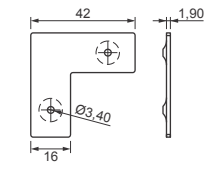

Cód. 19 - Fixador de Perfil Esquadreta
1,90 x 39mm - Zincado Branco