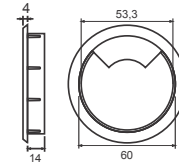

Cód. 1229 - Passa fio 14 x 60mm - Branco
Cód. 1230 - Passa fio 14 x 60mm - Preto
Cód. 1231 - Passa fio 14 x 60mm - Marrom
Cód. 1232 - Passa fio 14 x 60mm - Marfim
Cód. 1233 - Passa fio 14 x 60mm - Cinza