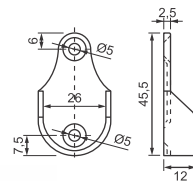

Cód. 306 - Suporte Cabideiro Redondo Zamac - Cromado
Cód. 787 - Suporte Cabideiro Redondo Zamac - Prata Fosco
Cód. 1646 - Suporte Cabideiro Redondo Zamac - Niquelado