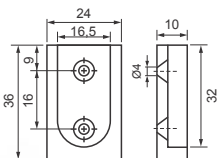

Cód. 554 - Suporte Prateleira 8 x 15mm Niquelado