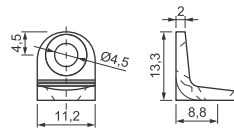

Cód. 994 - Suporte Prateleira 15 x 15,5mm Pino/Rosca - Niquelado
Cód. 995 - Suporte Prateleira 15 x 15,5mm Pino/Rosca - Pintado Branco
Cód. 996 - Suporte Prateleira 15 x 15,5mm Pino/Rosca - Cromado

MACIÇO

LEVE E SUPER LEVE