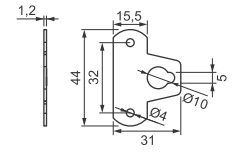

Cód. 168 - Cantoneira
1,50 x 22 x 27 x 41mm - Zincada Branca