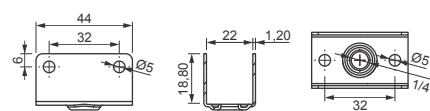

Cód. 450 - Chapa U MDF 22mm 19 x 44mm 1/4 - Zincada Branca
Cód. 451 - Chapa U MDF 22mm 19 x 44mm 1/4 - Pintada Branca
Cód. 452 - Chapa U MDF 22mm 19 x 44mm 1/4 - Pintada Preta