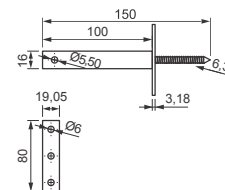

Prateleiras e Mãos Francesas

A | B

A | B

A | B

- Cód. 1122 - Mão Francesa Inversa 20 x 20 - Cromada
- Cód. 1123 - Mão Francesa Inversa 20 x 20 - Pintada Branca
- Cód. 1124 - Mão Francesa Inversa 20 x 20 - Pintada Preta
- Cód. 1166 - Mão Francesa Inversa 20 x 25 - Cromada
- Cód. 1167 - Mão Francesa Inversa 20 x 25 - Pintada Branca
- Cód. 1168 - Mão Francesa Inversa 20 x 25 - Pintada Preta
- Cód. 1128 - Mão Francesa Inversa 20 x 30 - Cromada
- Cód. 1129 - Mão Francesa Inversa 20 x 30 - Pintada Branca
- Cód. 1130 - Mão Francesa Inversa 20 x 30 - Pintada Preta

Video montagem

- Cód. 1607 - Suporte Prateleira Dobrável Simples 300mm - Pintado Branco
- Cód. 1608 - Suporte Prateleira Dobrável Simples 400mm - Pintado Branco