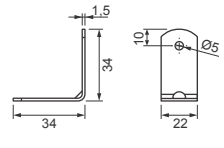

Cód. 1840 - Cantoneira
1,2 x 16 X 16mm 4 Furos
Zincada Branca