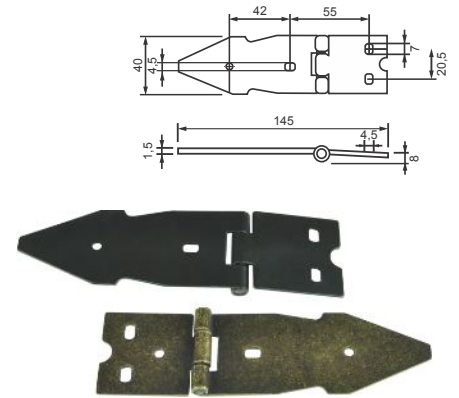

Cód. 1075 - Dobradiça Colonial Lança - Pintada Preta
Cód. 1076 - Dobradiça Colonial Lança - Ouro Velho