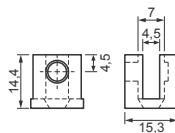

Cód. 583 - Botão Francês 19mm Zamac Estriado - Cromado
Cód. 804 - Botão Francês 19mm Zamac Estriado - Prata Fosco
Cód. 1214 - Botão Francês 19mm Zamac Estriado - Dourado
Cód. 809 - Botão Francês 19mm Zamac Liso - Cromado
Cód. 810 - Botão Francês 19mm Zamac Liso - Prata Fosco
Cód. 1215 - Botão Francês 19mm Zamac Liso - Dourado