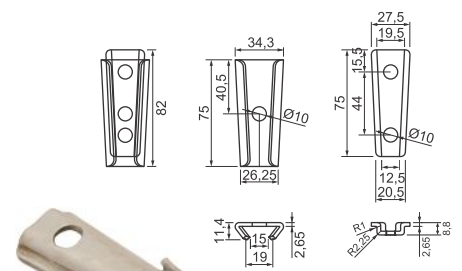

Cód. 271 - Suporte Espelho Reto
1,20 x 31 x 44mm - Zincado Branco