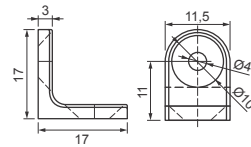

Cód. 541 - Fecho - Niquelado com Rolete Preto
Cód. 542 - Fecho - Zincado Branco com Rolete Branco
Cód. 543 - Fecho - Zincado Amarelo com Rolete Branco