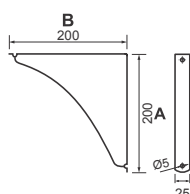

A | B

- Cód. 1122 - Mão Francesa Inversa 20 x 20 - Cromada
- Cód. 1123 - Mão Francesa Inversa 20 x 20 - Pintada Branca
- Cód. 1124 - Mão Francesa Inversa 20 x 20 - Pintada Preta
- Cód. 1166 - Mão Francesa Inversa 20 x 25 - Cromada
- Cód. 1167 - Mão Francesa Inversa 20 x 25 - Pintada Branca
- Cód. 1168 - Mão Francesa Inversa 20 x 25 - Pintada Preta
- Cód. 1128 - Mão Francesa Inversa 20 x 30 - Cromada
- Cód. 1129 - Mão Francesa Inversa 20 x 30 - Pintada Branca
- Cód. 1130 - Mão Francesa Inversa 20 x 30 - Pintada Preta