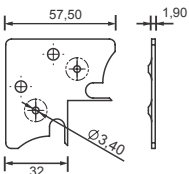

Cód. 1284 - Fixador de Perfil Esquadreta
1,90 x 47,5 x 80mm - Zincado Branco