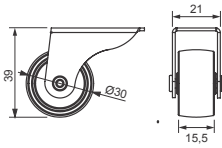

Cód. 460 - Bucha
 15 x 20mm 1/4 - Preta

Cód. 1412 - Bucha
 18 x 23mm Rosca Metálica 1/4 - Preta

Cód. 361 - Sapata Niveladora
 22 x 1/4 x 3/4 - Preta

Cód. 1411 - Sapata Niveladora
 27 x 15 x 5/16 - Preta

Cód. 1387 - Chapa 1,50 x 30 x 44mm Rosca 1/4 - Zincada Branca
 Cód. 1388 - Chapa 1,50 x 30 x 44mm Rosca 1/4 - Pintada Branca
 Cód. 1389 - Chapa 1,50 x 30 x 44mm Rosca 1/4 - Pintada Preta
 Cód. 1390 - Chapa 1,50 x 30 x 44mm Rosca 5/16 - Zincada Branca
 Cód. 1391 - Chapa 1,50 x 30 x 44mm Rosca 5/16 - Pintada Branca
 Cód. 1392 - Chapa 1,50 x 30 x 44mm Rosca 5/16 - Pintada Preta