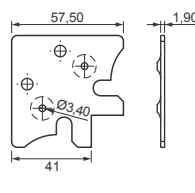

Esquadretas

Cód. 10 - Fixador de Perfil Esquadreta
1,90 x 40 x 80mm - Zincado Branco
Cód. 40 - Conj. 4 peças + parafusos
Cód. 24 - Fixador de Perfil Esquadreta
1,90 x 41 x 80mm - Zincado Branco
Cód. 34 - Conj. 4 peças + parafusos

Cód. 8 - Fixador de Perfil Esquadreta
1,90 x 10,8mm - Zincado Branco