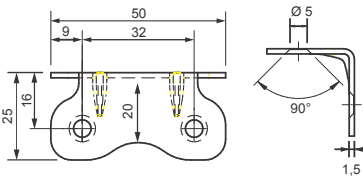

Cantoneiras e Suportes

Cód. 436 - Cantoneira 1,5 x 25 x 40 x 50mm ZB com Capa - Branca
Cód. 437 - Cantoneira 1,5 x 25 x 40 x 50mm ZB com Capa - Preta
Cód. 471 - Cantoneira 1,5 x 25 x 40 x 50mm ZB com Capa - Marrom
Cód. 472 - Cantoneira 1,5 x 25 x 40 x 50mm ZB com Capa - Marfim
Cód. 670 - Cantoneira 1,5 x 25 x 40 x 50mm ZB S/ Capa