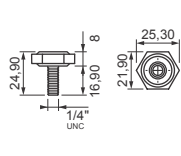

Sapatas, Pés e Rodízios