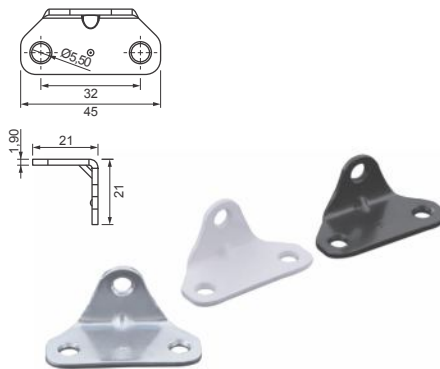

Cód. 13 - Cantoneira 1,90 x 21 x 45mm 3 Furos - Zincada Branca
Cód. 14 - Cantoneira 1,90 x 21 x 45mm 3 Furos - Pintada Branca
Cód. 15 - Cantoneira 1,90 x 21 x 45mm 3 Furos - Pintada Preta