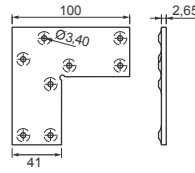

quadrilátero

Esquadretas | Cantoneiras e Suportes | Dobradiças | Mãos Francesas
Puxadores e Cabides | Tampas e Acabamentos de Perfis | Peças Plásticas | Adesivos

Esquadretas

Cód. 818 - Fixador de Perfil Esquadreta
2,65 x 41 x 100mm - Zincado Branco
Com Rosca
Cód. 875 - Conjunto com 4 peças +
parafusos