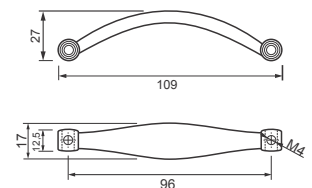

Cód. 1710 - Puxador Medieval - Pintado Preto
Cód. 1709 - Puxador Medieval - Ouro Velho

Cód. 1063 - Puxador Arco 96mm Antique - Ouro Velho