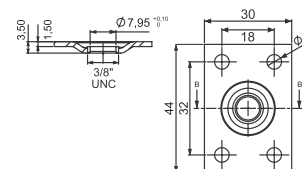

Sapatas, Pés e Rodízios