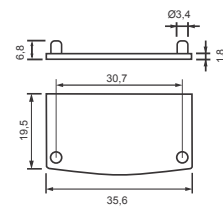

Tampas e Acabamentos de Perfis

- Cód. 848 - Tampa Perfil Puxador 9,70 x 43mm - Cromada
- Cód. 849 - Tampa Perfil Puxador 9,70 x 43mm - Prata Fosco
- Cód. 1067 - Tampa Perfil Puxador 6276 ALC - Cromada
- Cód. 1068 - Tampa Perfil Puxador 6276 ALC - Prata Fosco
- Cód. 1069 - Tampa Perfil Puxador 6886 ALC - Cromada
- Cód. 1070 - Tampa Perfil Puxador 6886 ALC - Prata Fosco
- Cód. 1090 - Tampa Perfil Puxador 71042 HY - Cromada
- Cód. 1091 - Tampa Perfil Puxador 71042 HY - Prata Fosco
- Cód. 997 - Tampa Perfil Puxador 197/275 ALM - Cromada
- Cód. 993 - Tampa Perfil Puxador 197/275 ALM - Prata Fosco
- Cód. 1004 - Tampa Perfil Puxador 197/275 ALM - Bronze 1001
- Cód. 1017 - Tampa Perfil Puxador 314/385 ALM - Cromada
- Cód. 1018 - Tampa Perfil Puxador 314/385 ALM - Prata Fosco
- Cód. 1019 - Tampa Perfil Puxador 314/385 ALM - Bronze 1001
- Cód. 1000 - Tampa Perfil Puxador 216 SP - Cromada
- Cód. 1001 - Tampa Perfil Puxador 216 SP - Prata Fosco
- Cód. 1002 - Tampa Perfil Puxador 227 SP - Cromada
- Cód. 1003 - Tampa Perfil Puxador 227 SP - Prata Fosco
- Cód. 1020 - Tampa Perfil Puxador 148 SP - Cromada
- Cód. 1021 - Tampa Perfil Puxador 148 SP - Prata Fosco
- Cód. 1022 - Tampa Perfil Puxador 021 SP - Cromada
- Cód. 1023 - Tampa Perfil Puxador 021 SP - Prata Fosco
- Cód. 1024 - Tampa Perfil Puxador 046 SP - Cromada
- Cód. 1025 - Tampa Perfil Puxador 046 SP - Prata Fosco
- Cód. 1026 - Tampa Perfil Puxador 047 SP - Cromada
- Cód. 1027 - Tampa Perfil Puxador 047 SP - Prata Fosco
- Cód. 1028 - Tampa Perfil Puxador 176 SP - Cromada
- Cód. 1029 - Tampa Perfil Puxador 176 SP - Prata Fosco
- Cód. 1030 - Tampa Perfil Puxador 194 SP - Cromada

- Cód. 1031 - Tampa Perfil Puxador 194 SP - Prata Fosco
- Cód. 1032 - Tampa Perfil Puxador 4048/4065 SG - Cromada
- Cód. 1033 - Tampa Perfil Puxador 4048/4065 SG - Prata Fosco
- Cód. 1034 - Tampa Perfil Puxador 4049 SG - Cromada
- Cód. 1035 - Tampa Perfil Puxador 4049 SG - Prata Fosco
- Cód. 1036 - Tampa Perfil Puxador 4047/4064 SG - Cromada
- Cód. 1037 - Tampa Perfil Puxador 4047/4064 SG - Prata Fosco
- Cód. 944 - Tampa Perfil Puxador 003/010 ALX - Cromada
- Cód. 945 - Tampa Perfil Puxador 003/010 ALX - Prata Fosco
- Cód. 946 - Tampa Perfil Puxador 025 ALX - Cromada
- Cód. 947 - Tampa Perfil Puxador 025 ALX - Prata Fosco
- Cód. 948 - Tampa Perfil Puxador 027 ALX - Cromada
- Cód. 949 - Tampa Perfil Puxador 027 ALX - Prata Fosco
- Cód. 1269 - Tampa perfil Puxador 197 ALM - Vazada Cromada
- Cód. 1271 - Tampa perfil Puxador 197 ALM - Vazada Prata Fosca
- Cód. 1270 - Tampa perfil Puxador 275 ALM - Vazada Cromada
- Cód. 1272 - Tampa perfil Puxador 275 ALM - Vazada Prata Fosca
- Cód. 1273 - Tampa perfil Puxador 227 SP - Vazada Cromada
- Cód. 1274 - Tampa perfil Puxador 227 SP - Vazada Prata Fosca
- Cód. 1275 - Tampa perfil Puxador 216 SP - Vazada Cromada
- Cód. 1276 - Tampa perfil Puxador 216 SP - Vazada Prata Fosca