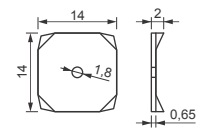

Cód. 1839 - Suporte Aéreo
1,90 x 14 x 43mm - Zincado Branco