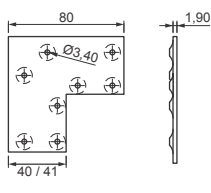

Esquadretas

Cód. 8 - Fixador de Perfil Esquadreta
1,90 x 10,8mm - Zincado Branco