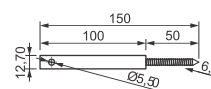

Prateleiras e Mãos Francesas

A | B

A | B

A | B

- Cód. 1122 - Mão Francesa Inversa 20 x 20 - Cromada
- Cód. 1123 - Mão Francesa Inversa 20 x 20 - Pintada Branca
- Cód. 1124 - Mão Francesa Inversa 20 x 20 - Pintada Preta
- Cód. 1166 - Mão Francesa Inversa 20 x 25 - Cromada
- Cód. 1167 - Mão Francesa Inversa 20 x 25 - Pintada Branca
- Cód. 1168 - Mão Francesa Inversa 20 x 25 - Pintada Preta
- Cód. 1128 - Mão Francesa Inversa 20 x 30 - Cromada
- Cód. 1129 - Mão Francesa Inversa 20 x 30 - Pintada Branca
- Cód. 1130 - Mão Francesa Inversa 20 x 30 - Pintada Preta

Video montagem

- Cód. 1607 - Suporte Prateleira Dobrável Simples 300mm - Pintado Branco
- Cód. 1608 - Suporte Prateleira Dobrável Simples 400mm - Pintado Branco