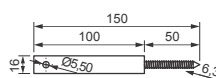

Cód. 18 - Suporte Prateleira Interno 6,3 x 16 x 150mm - Zincado Branco