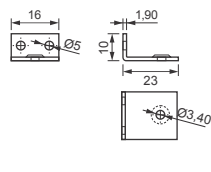

Esquadretas

Cód. 8 - Fixador de Perfil Esquadreta
1,90 x 10,8mm - Zincado Branco