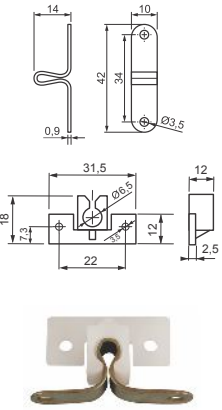

Cód. 551 - Parafuso Minifix 6 x 33mm Zamac Bruto
Cód. 552 - Tambor Minifix 15 x 12mm Zamac Bruto

Cód. 1885 - Fecho Metal Plástico Zincado Amarelo / Branco