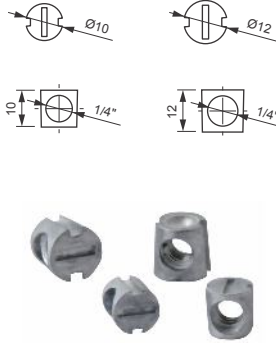

Cód. 298 - Parafuso C CH PHS 3,5 x 14mm - Zincado Branco
Cód. 688 - Parafuso C CH PHS 3,5 x 14mm - Pintado Branco
Cód. 689 - Parafuso C CH PHS 3,5 x 14mm - Zincado Amarelo
Cód. 690 - Parafuso C CH PHS 3,5 x 14mm - Niquelado
Cód. 988 - Parafuso C CH PHS 3,5 x 14mm - Zincado Preto

Cód. 345 - Batente Fechadura 1 x 11 x 16 x 30mm - Zincado Branco

Cód. 771 - Porca Cilíndrica 10 x 10 x ¼ Zamac Bruto
Cód. 785 - Porca Cilíndrica 12 x 12 x ¼ Zamac Bruto
Cód. 786 - Porca Cilíndrica Aliviada 12 x 12 x ¼ Zamac Bruto