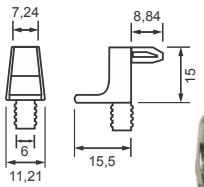

Cód. 842 - Suporte Prateleira Zamac 17 x 17mm 2 Furos - Niquelado
Cód. 843 - Suporte Prateleira Zamac 17 x 17mm 2 Furos - Pintado Branco
Cód. 844 - Suporte Prateleira Zamac 17 x 17mm 2 Furos - Cromado

MACIÇO

LEVE E SUPER LEVE