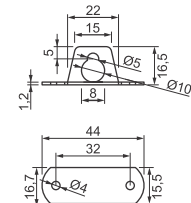

Cód. 171 - Cantoneira
1,50 x 22 x 33 x 33mm
135 graus - Zincada Branca