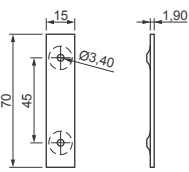

Cód. 323 - Fixador de Perfil Esquadreta
1,90 x 32mm - Zincado Branco