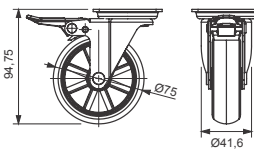

Cód. 1370 - Rodízio 35 Cristal