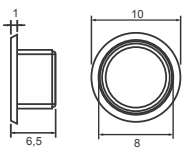

Peças Plásticas

Cód. 1005 - Tapa Furo 8mm - Branco
Cód. 1006 - Tapa Furo 8mm - Preto
Cód. 1007 - Tapa Furo 8mm - Marrom
Cód. 1008 - Tapa Furo 8mm - Marfim