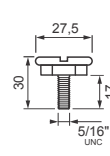

Sapatas, Pés e Rodízios