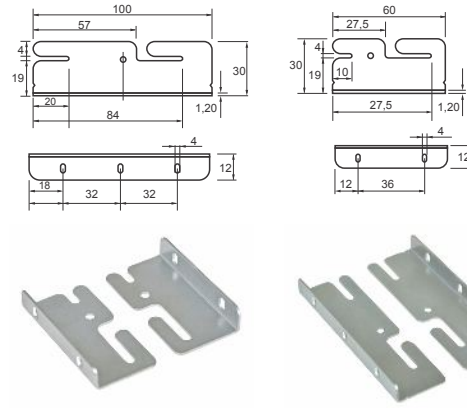

Cód. 230 - Chapa Reforço L
1,90 x 16 x 10 x 23mm
Zincado Branco

Cód. 337 - Chapa Reforço L
1,90 x 26 x 10 x 40mm
Zincado Branco

Cód. 339 - Chapa Reforço L
1,90 x 19 x 10 x 23mm
Zincado Branco

Cód. 1682 - Conjunto Fixador de Gaveta 1,20 x 60mm - Zincado Branco
Cód. 1681 - Conjunto Fixador de Gaveta 1,20 x 100mm - Zincado Branco