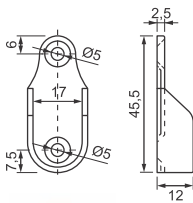

Cód. 302 - Suporte Cabideiro Oblongo Zamac - Cromado
Cód. 737 - Suporte Cabideiro Oblongo Zamac - Prata Fosco
Cód. 1645 - Suporte Cabideiro Oblongo Zamac - Niquelado