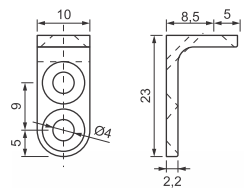

LEVE E SUPER LEVE