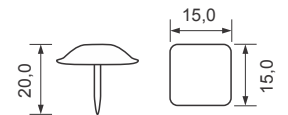

Cód. 1699 - Tachão Quadrado 16mm - Pintado Preto
Cód. 1700 - Tachão Quadrado 16mm - Ouro Velho