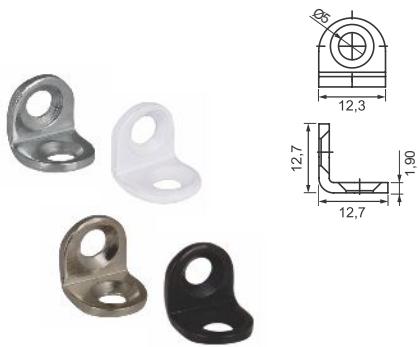

Cantoneiras e Suportes

Cód. 1650 - Cantoneira 1,90 x 13 x 13mm - Aço Zincada Branca - 1/2 pol.
Cód. 1690 - Cantoneira 1,90 x 13 x 13mm - Aço Pintada Branca - 1/2 pol.
Cód. 1891 - Cantoneira 1,90 x 13 x 13mm - Aço Niquelada - 1/2 pol.
Cód. 1892 - Cantoneira 1,90 x 13 x 13mm - Aço Zincada Preta - 1/2 pol.