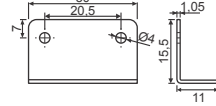

MACIÇO

LEVE E SUPER LEVE