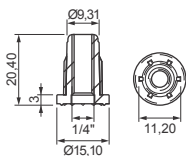

Cód. 433 - Chapa U MDF 26mm 16 x 44mm 1/4 - Zincada Branca
Cód. 434 - Chapa U MDF 26mm 16 x 44mm 1/4 - Pintada Branca
Cód. 435 - Chapa U MDF 26mm 16 x 44mm 1/4 - Pintada Preta