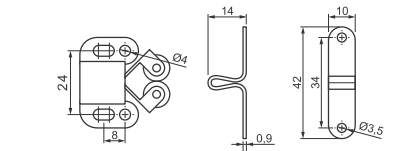

MACIÇO

LEVE E SUPER LEVE