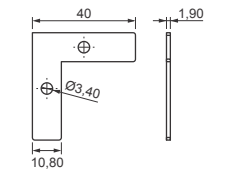

Cód. 8 - Fixador de Perfil Esquadreta
1,90 x 10,8mm - Zincado Branco