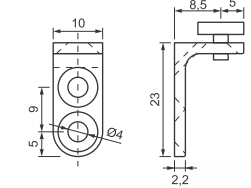

MACIÇO

LEVE E SUPER LEVE

Cód. 465 - Suporte Prat. Zamac 13,5 x 13,5mm 2 Furos c/ Ventosa - Niquelado
Cód. 464 - Suporte Prat. Zamac 13,5 x 13,5mm 2 Furos c/ Ventosa - Cromado
Cód. 466 - Suporte Prat. Zamac 13,5 x 13,5mm 2 Furos c/ Ventosa - Zincado Branco