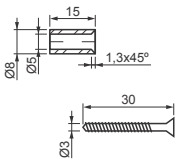

Cód. 554 - Suporte Prateleira 8 x 15mm Niquelado