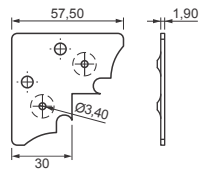

Cód. 1420 - Fixador de Perfil Esquadreta
2,65 x 41mm - Zincado Branco
Com Rosca