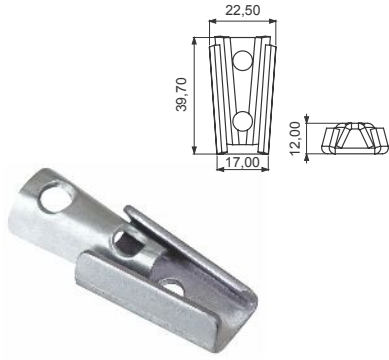

Cód. 555 - Suporte Espelho Pequeno
0,9 x 12 x 23mm - Zincado Branco

Cód. 1896 - Encaixe Cunha 2,00 x 22 x 44mm - Decapado
Cód. 1898 - Encaixe Cunha 2,00 x 22 x 44mm - Zincado Branco