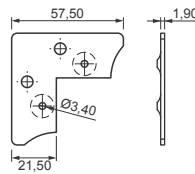

Esquadretas

Cód. 6 - Fixador de Perfil Esquadreta
1,90 x 27mm - Zincado Branco
Cód. 28 - Conjunto com 4 peças +
parafusos

Cód. 8 - Fixador de Perfil Esquadreta
1,90 x 10,8mm - Zincado Branco