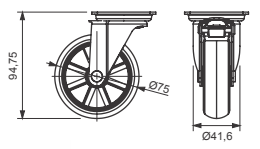

Cód. 1367 - Rodízio 50 Cristal Com Trava