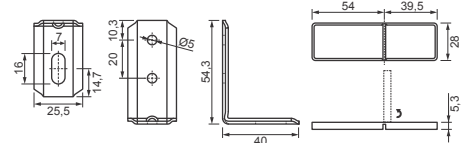

Cód. 436 - Cantoneira 1,5 x 25 x 40 x 50mm ZB com Capa - Branca
Cód. 437 - Cantoneira 1,5 x 25 x 40 x 50mm ZB com Capa - Preta
Cód. 471 - Cantoneira 1,5 x 25 x 40 x 50mm ZB com Capa - Marrom
Cód. 472 - Cantoneira 1,5 x 25 x 40 x 50mm ZB com Capa - Marfim
Cód. 670 - Cantoneira 1,5 x 25 x 40 x 50mm ZB S/ Capa