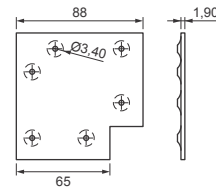

quadrilátero

Esquadretas | Cantoneiras e Suportes | Dobradiças | Mãos Francesas
Puxadores e Cabides | Tampas e Acabamentos de Perfis | Peças Plásticas | Adesivos

Esquadretas

Cód. 818 - Fixador de Perfil Esquadreta
2,65 x 41 x 100mm - Zincado Branco
Com Rosca
Cód. 875 - Conjunto com 4 peças +
parafusos