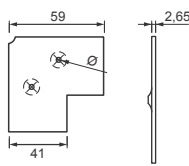

Esquadretas

Cód. 8 - Fixador de Perfil Esquadreta
1,90 x 10,8mm - Zincado Branco