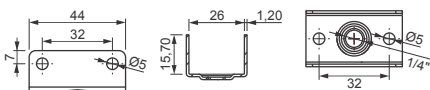

Sapatas, Pés e Rodízios