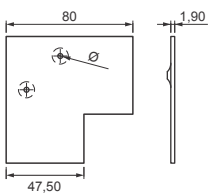

Esquadretas

Cód. 8 - Fixador de Perfil Esquadreta
1,90 x 10,8mm - Zincado Branco