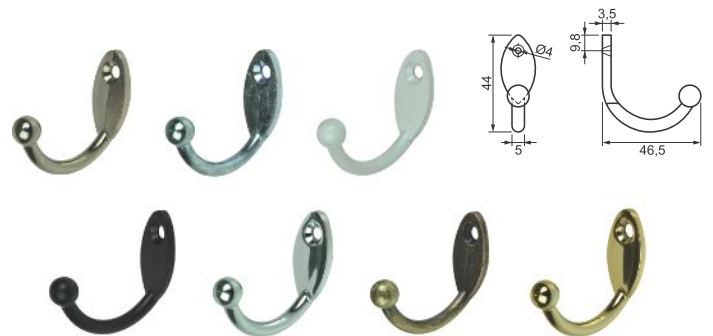

- Cód. 313 - Cabide Médio Zamac - Niquelado
- Cód. 423 - Cabide Médio Zamac - Zincado Branco
- Cód. 424 - Cabide Médio Zamac - Pintado Branco
- Cód. 425 - Cabide Médio Zamac - Pintado Preto
- Cód. 481 - Cabide Médio Zamac - Cromado
- Cód. 484 - Cabide Médio Zamac - Ouro Velho
- Cód. 1058 - Cabide Médio Zamac - Dourado