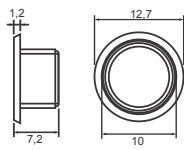

Cód. 1009 - Tapa Furo 10mm - Branco
Cód. 1010 - Tapa Furo 10mm - Preto
Cód. 1011 - Tapa Furo 10mm - Marrom
Cód. 1012 - Tapa Furo 10mm - Marfim