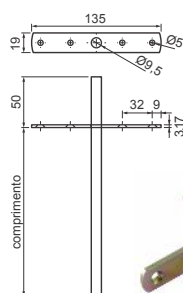

Cód. 18 - Suporte Prateleira Interno 6,3 x 16 x 150mm - Zincado Branco