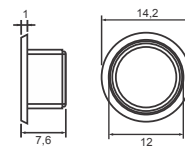

Cód. 1013 - Tapa Furo 12mm - Branco
Cód. 1014 - Tapa Furo 12mm - Preto
Cód. 1015 - Tapa Furo 12mm - Marrom
Cód. 1016 - Tapa Furo 12mm - Marfim