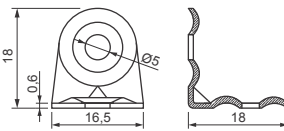

Cód. 436 - Cantoneira 1,5 x 25 x 40 x 50mm ZB com Capa - Branca
Cód. 437 - Cantoneira 1,5 x 25 x 40 x 50mm ZB com Capa - Preta
Cód. 471 - Cantoneira 1,5 x 25 x 40 x 50mm ZB com Capa - Marrom
Cód. 472 - Cantoneira 1,5 x 25 x 40 x 50mm ZB com Capa - Marfim
Cód. 670 - Cantoneira 1,5 x 25 x 40 x 50mm ZB S/ Capa