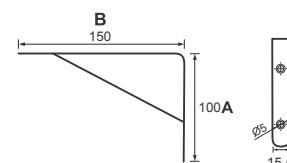

Cód. 42 - Suporte Prateleira Interno 6,3 x 12,7 x 150mm - Zincado Branco

Cód. 164 - Suporte Prateleira Interno 6,3 x 16 x 150mm Reforçado - Zincado Branco

A | B