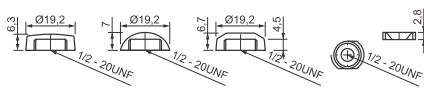

Cód. 580 - Acabamento Rosca Int. 19mm Chato Zamac - Cromado
Cód. 581 - Acabamento Rosca Int. 19mm Chanfrado Zamac - Cromado
Cód. 582 - Acabamento Rosca Int. 19mm Redondo Zamac - Cromado
Cód. 801 - Acabamento Rosca Int. 19mm Chato Zamac - Prata Fosco
Cód. 802 - Acabamento Rosca Int. 19mm Chanfrado Zamac - Prata Fosco
Cód. 803 - Acabamento Rosca Int. 19mm Redondo Zamac - Prata Fosco
Cód. 1211 - Acabamento Rosca Int. 19mm Chato Zamac - Dourado
Cód. 1212 - Acabamento Rosca Int. 19mm Chanfrado Zamac - Dourado
Cód. 1213 - Acabamento Rosca Int. 19mm Redondo Zamac - Dourado