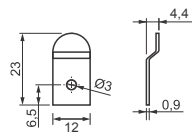

Cód. 874 - Cantoneira
1,90 x 16 x 30 x 51mm - Zincada Branca