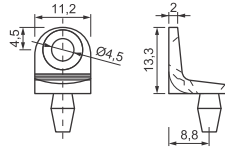

Cód. 554 - Suporte Prateleira 8 x 15mm Niquelado