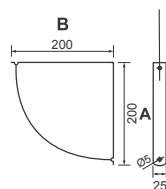

Prateleiras e Mãos Francesas

A | B

A | B

A | B

- Cód. 1122 - Mão Francesa Inversa 20 x 20 - Cromada
- Cód. 1123 - Mão Francesa Inversa 20 x 20 - Pintada Branca
- Cód. 1124 - Mão Francesa Inversa 20 x 20 - Pintada Preta
- Cód. 1166 - Mão Francesa Inversa 20 x 25 - Cromada
- Cód. 1167 - Mão Francesa Inversa 20 x 25 - Pintada Branca
- Cód. 1168 - Mão Francesa Inversa 20 x 25 - Pintada Preta
- Cód. 1128 - Mão Francesa Inversa 20 x 30 - Cromada
- Cód. 1129 - Mão Francesa Inversa 20 x 30 - Pintada Branca
- Cód. 1130 - Mão Francesa Inversa 20 x 30 - Pintada Preta

Video montagem

- Cód. 1607 - Suporte Prateleira Dobrável Simples 300mm - Pintado Branco
- Cód. 1608 - Suporte Prateleira Dobrável Simples 400mm - Pintado Branco