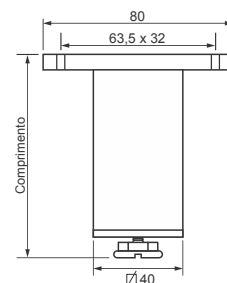

Sapatas, Pés e Rodízios

Cód. 433 - Chapa U MDF 26mm 16 x 44mm 1/4 - Zincada Branca
Cód. 434 - Chapa U MDF 26mm 16 x 44mm 1/4 - Pintada Branca
Cód. 435 - Chapa U MDF 26mm 16 x 44mm 1/4 - Pintada Preta