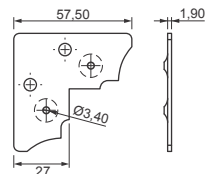

Esquadretas

Cód. 20 - Fixador de Perfil Esquadreta
1,90 x 30mm - Zincado Branco
Cód. 197 - Conjunto com 4 peças +
parafusos

Cód. 8 - Fixador de Perfil Esquadreta
1,90 x 10,8mm - Zincado Branco