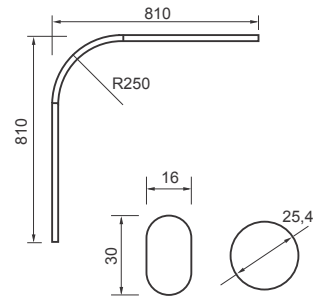

Cód. 405 - Suporte Pino com Anel 5 x 15mm - Niquelado

Cód. 553 - Suporte Pino 6 x 8mm Zamac - Niquelado