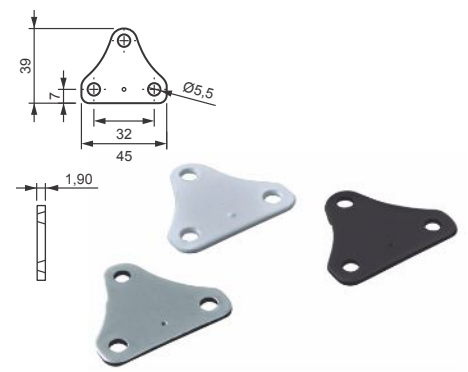

Cód. 806 - Chapa Reta 1,90 x 39 x 45mm 3 Furos - Zincada Branca
Cód. 777 - Chapa Reta 1,90 x 39 x 45mm 3 Furos - Pintada Branca
Cód. 805 - Chapa Reta 1,90 x 39 x 45mm 3 Furos - Pintada Preta