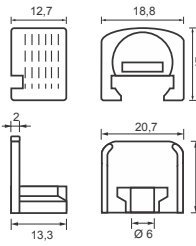

Cód. 1191 - Suporte Prateleira União 18mm - Niquelado
Cód. 1193 - Suporte Prateleira União 15mm - Niquelado