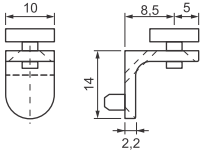

Cód. 467 - Suporte Prat. Zamac 14 x 14mm Pino/Furo c/ Ventosa - Niquelado
Cód. 468 - Suporte Prat. Zamac 14 x 14mm Pino/Furo c/ Ventosa - Pintado Branco
Cód. 469 - Suporte Prat. Zamac 14 x 14mm Pino/Furo c/ Ventosa - Cromado