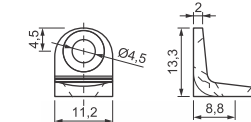

MACIÇO

LEVE E SUPER LEVE