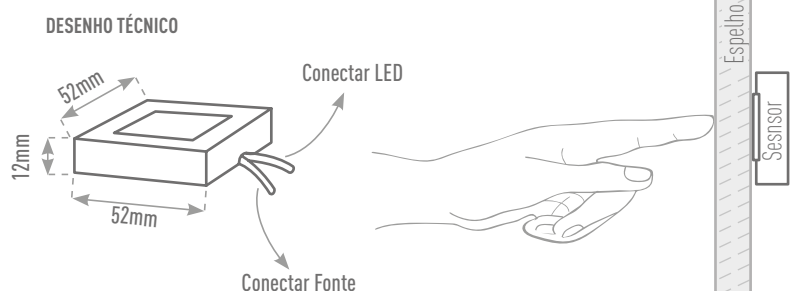

- Sensor de toque de espelho inteligente especialmente projetado para todos os tipos de espelho.
- Fácil instalação e com adequado controle de detecção de toque, assim permitindo a dimerização da luz.

Sensor Touch Importado	STI.5
Instalação	Atrás do espelho
Voltagem	12V / 24V
Capacidade Máxima	60W - 5A