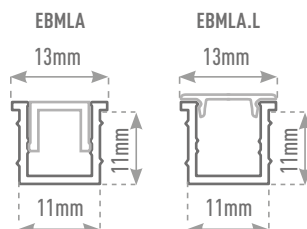

# EMBUTIDA MÍNIMA LIGHT

Luminária de Embutir 11mm  
Podendo ser utilizada a partir de MDF de 15mm

Opções de ponteira:

- PEBM.BR - Branco
- PEBM.AL - Alumínio
- PEBM.PT - Preto
- PEBM.IF - Inox Fosco

\* embalagem com 20 unidades  
(10 com furo, 10 sem furo)

CÓDIGO BARRA 3 METROS:

Cód. EBMLA.BR  
Branco

Cód. EBMLA  
Alumínio

Cód. EBMLA.PT  
Preto

Cód. EBMLA.IF  
Inox Fosco

COM DIFUSOR EXTERNO  
DE ENCAIXE DF01.L

EBMLA.L  
Alumínio

DESENHO TÉCNICO