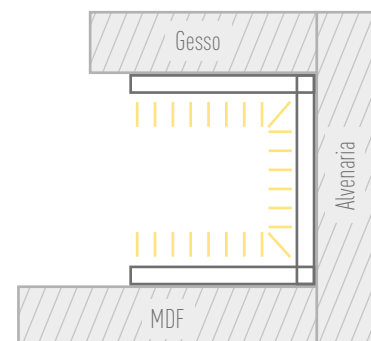

OPÇÕES DE ACIONAMENTO COM LED SOB MEDIDA		
ACIONADORES	CÓD.	OPÇÃO DE FITA LED
Sem acionamento	SK	
Sensor Presença	SKS	120 led/m
Sensor Touch	SKT	240 led/m
Sensor Magnético	SKM	Coby
Perfil		Alumínio / Acrílico
Aplicação		Dupla face

DESENHO TÉCNICO