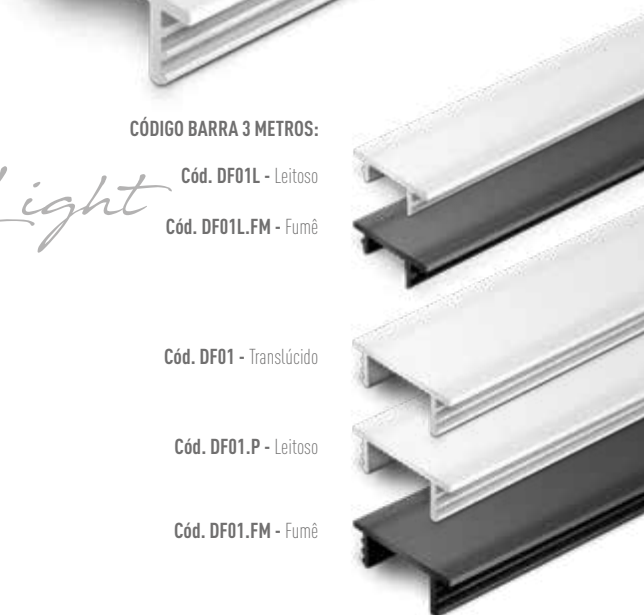

CÓDIGO BARRA 3 METROS:

Light

Cód. DF01L - Leitoso

Cód. DF01L.FM - Fumê

Cód. DF01 - Translúcido

Cód. DF01.P - Leitoso

Cód. DF01.FM - Fumê