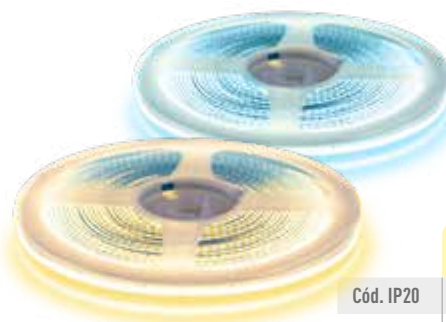

FITA COBY LED contínuo 3mm

12V 5m

	Luz Quente 3000k	Luz Neutra 4000k	Luz Fria 6000k
Cód. IP20	FT730	FT740	FT760
Potência	11W/m		
Circuito	320LEDs/m SMD		
Fluxo Lum.	210Lm/m		
IRC	70