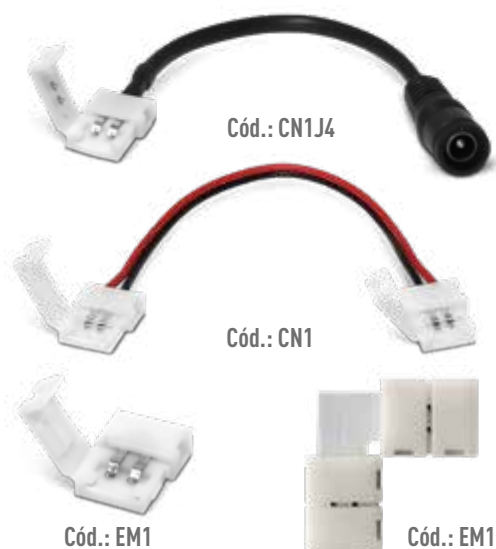

ACESSÓRIOS

CONECTORES E EMENDAS