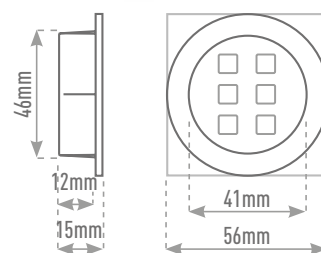

DESENHO TÉCNICO