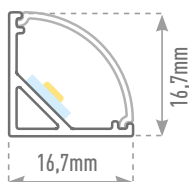

# LUMINÁRIAS GLASS e GLASS CLOSE

Luminárias para vidros de 6 a 10mm

**Maior difusão dos pontos de luz.  
(não marca os pontos)**

Com design contemporâneo destaca qualquer móvel com sutileza e elegância, adaptando-se aos mais diversos projetos.