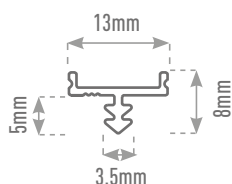

DESENHO TÉCNICO