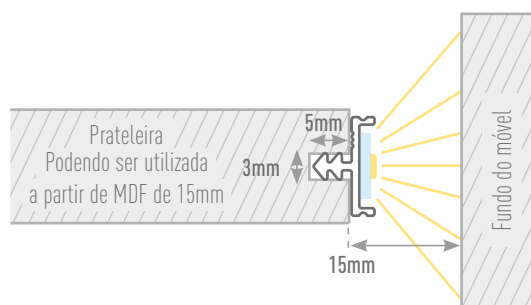

DESENHO TÉCNICO