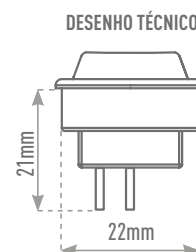

ICG4
Marrom