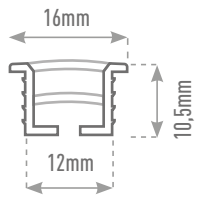

# PERFIL FLEXÍVEL

Perfil para embutir 12mm

25 Bobina metros

### DESENHO TÉCNICO