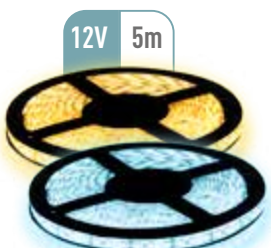

12V 5m

	Luz Quente 3000k	Luz Neutra 4000k	Luz Fria 6000k
Cód. IP20	FT230	FT240	FT260
Potência	9,6W/m (48W total)		
Circuito	120LEDs/m SMD 2835/m		
Fluxo Lum.	200Lm/m		
IRC	70