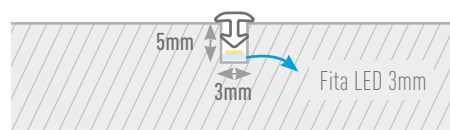

DESENHO TÉCNICO

ACIONADORES	CÓD.	OPÇÃO DE FITA LED
Sem acionamento	DF03	120 led/m 3mm| Coby 3mm
Perfil		Flexível
Aplicação		Embutido