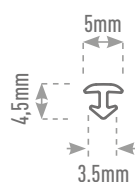

DESENHO TÉCNICO

ACIONADORES	CÓD.	OPÇÃO DE FITA LED
Sem acionamento	DF03	120 led/m 3mm| Coby 3mm
Perfil		Flexível
Aplicação		Embutido