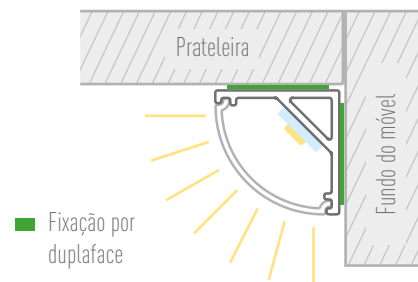

# LUMINÁRIAS GLASS e GLASS CLOSE

Luminárias para vidros de 6 a 10mm

**Maior difusão dos pontos de luz.  
(não marca os pontos)**

Com design contemporâneo destaca qualquer móvel com sutileza e elegância, adaptando-se aos mais diversos projetos.