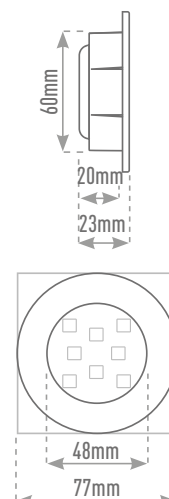

DESENHO TÉCNICO