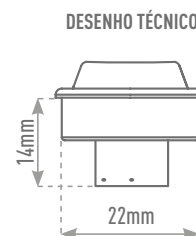

ICG4S
Marrom