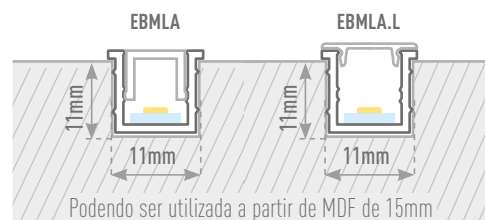

CÓDIGO BARRA 3 METROS:

Cód. EBMLA.BR  
Branco

Cód. EBMLA  
Alumínio

Cód. EBMLA.PT  
Preto

Cód. EBMLA.IF  
Inox Fosco

COM DIFUSOR EXTERNO  
DE ENCAIXE DF01.L

EBMLA.L  
Alumínio

DESENHO TÉCNICO