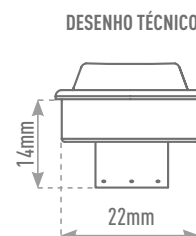

# SHOWROOM DE LOJA

**EXPOBOX**  
Expositor para balcão  
Medidas: 500 x 500 x 150mm

**EXPOTOTEM**  
Expositor para centro de loja  
Medidas: 1800 x 600 x 600mm

**EXPOPAREDE**  
Expositor para parede  
Medidas: 1800 x 900 x 175mm