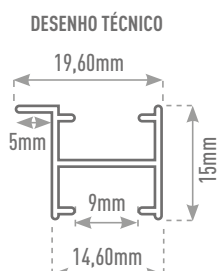

ACIONADORES	CÓD.	OPÇÃO DE FITA LED
Sem acionamento	RFLD	120 led/m | 240 led/m | Coby
Perfil		Alumínio / Acrílico
Aplicação		Sobreposta de encaixe