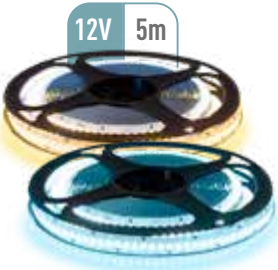

FITA 60 LEDs/m

12V 5m

	Luz Quente 3000k	Luz Neutra 4000k	Luz Fria 6000k
Cód. IP20	FT430	FT440	FT460
Potência	19,2W/m (96W total)		
Circuito	240LEDs/m SMD 2835/m		
Fluxo Lum.	1750Lm/m		
IRC	70		

FITA 240 LEDs/m