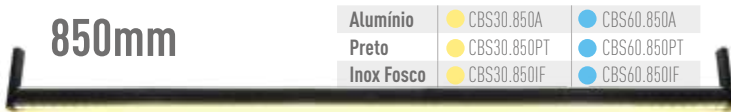

Alumínio	● CBS30.850A	● CBS60.850A
Preto	● CBS30.850PT	● CBS60.850PT
Inox Fosco	● CBS30.850IF	● CBS60.850IF