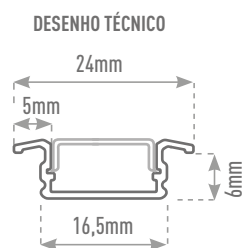

OPÇÕES DE ACIONAMENTO COM LED SOB MEDIDA		
ACIONADORES	CÓD.	OPÇÃO DE FITA LED
Sem acionamento	EBA	120 led/m
Sensor Presença	EBAS	240 led/m
Sensor Touch	EBAST	Coby
Perfil		Alumínio
Aplicação		Embutida