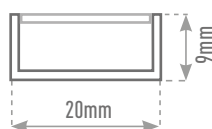

DESENHO TÉCNICO