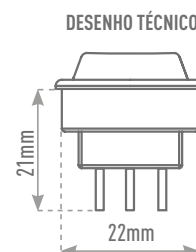

ICG4P
Marrom