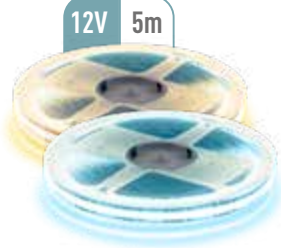

FITA 120 LEDs/m

12V 5m

	Luz Quente 3000k	Luz Neutra 4000k	Luz Fria 6000k
Cód. IP20	FT632	FT642	FT662
252 LEDs/m	8W/m (40W total)		
320 LEDs/m	FT630	FT640	FT660
Potência	11W/m (55W total)		
Circuito	256LEDs/m SMD		
Fluxo Lum.	1600Lm/m		
IRC	70