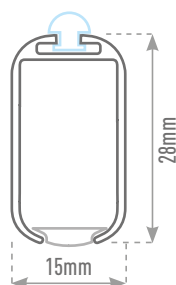

TUBO CABIDEIRO

Nosso sucesso de vendas em versão atualizada, agora com possibilidade INFINITA de edição, sem áreas de sombra.