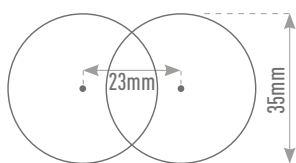

TOMADAS

INSTRUÇÕES PARA INSTALAÇÃO:

1

Marcar 2 pontos centrais com a distância de 23mm entre eles.