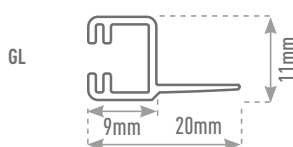

ACIONADORES	CÓD.	OPÇÃO DE FITA LED
Sem acionamento	GL	120 led/m | 240 led/m | Coby
Sem acionamento	GL.C	120 led/m | Coby
Perfil		Acrílico co-extrusão
Aplicação		Duplaface no vidro