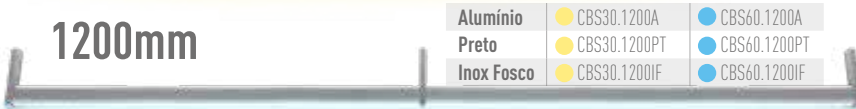

Alumínio	● CBS30.1200A	● CBS60.1200A
Preto	● CBS30.1200PT	● CBS60.1200PT
Inox Fosco	● CBS30.1200IF	● CBS60.1200IF