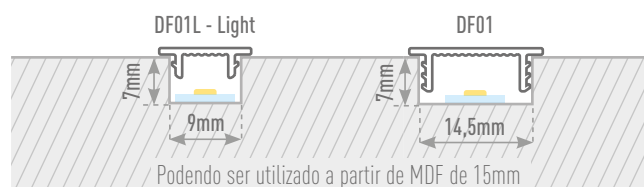

CÓDIGO BARRA 3 METROS:

Light

Cód. DF01L - Leitoso

Cód. DF01L.FM - Fumê

Cód. DF01 - Translúcido

Cód. DF01.P - Leitoso

Cód. DF01.FM - Fumê