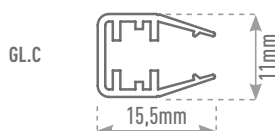

ACIONADORES	CÓD.	OPÇÃO DE FITA LED
Sem acionamento	GL	120 led/m | 240 led/m | Coby
Sem acionamento	GL.C	120 led/m | Coby
Perfil		Acrílico co-extrusão
Aplicação		Duplaface no vidro