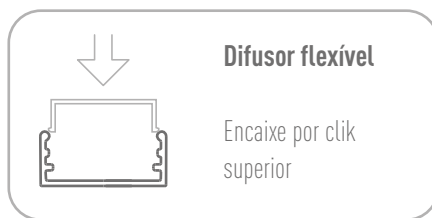

Infinitas possibilidades de projetos!

Conseguindo conectar móvel a alvenaria, aumentando a integração entre os mais diversos acabamentos devido ao seu sistema de conexão com diferentes ângulos.