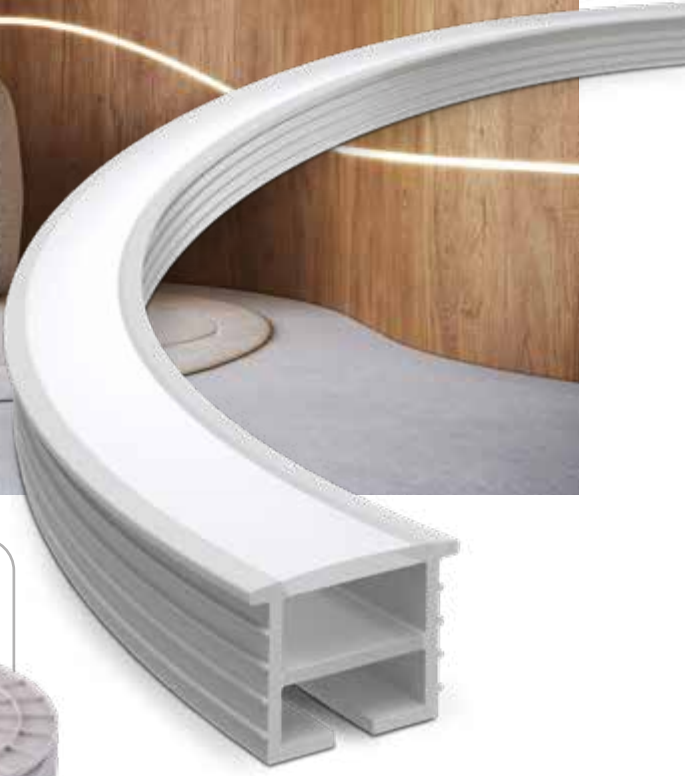

PERFIL FLEXÍVEL

Perfil para embutir 12mm

25 Bobina metros

APLICAÇÃO FITA LED

* Não necessita tirar dupla face.

CÓDIGO BOBINA 25 METROS:

Cód. DFF16
Branco Leitoso

Cód. DFF16.FM
Preto Fumê

DESENHO TÉCNICO

Aplicação - Ranhura (fita LED no perfil)