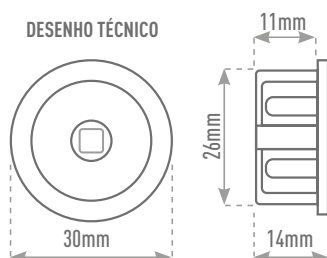

Cristal

● C30
● C60

Preto

● C30.PT
● C60.PT

Branco

● C30.BR
● C60.BR

Prata

● C30.PR
● C60.PR

Potência	0,5 W
Voltagem	Bivolt 110/220v
Fluxo Luminoso	60 Lm (70 Lux a 1 metro)
Temp. de Cor	3000k (Luz quente) 6000k (Luz fria)
Vida Útil	30.000/h

DESENHO TÉCNICO