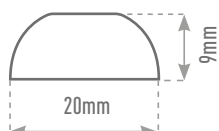

DESENHO TÉCNICO