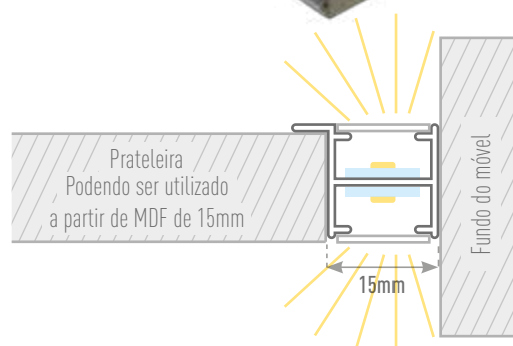

ACIONADORES	CÓD.	OPÇÃO DE FITA LED
Sem acionamento	RFLD	120 led/m | 240 led/m | Coby
Perfil		Alumínio / Acrílico
Aplicação		Sobreposta de encaixe